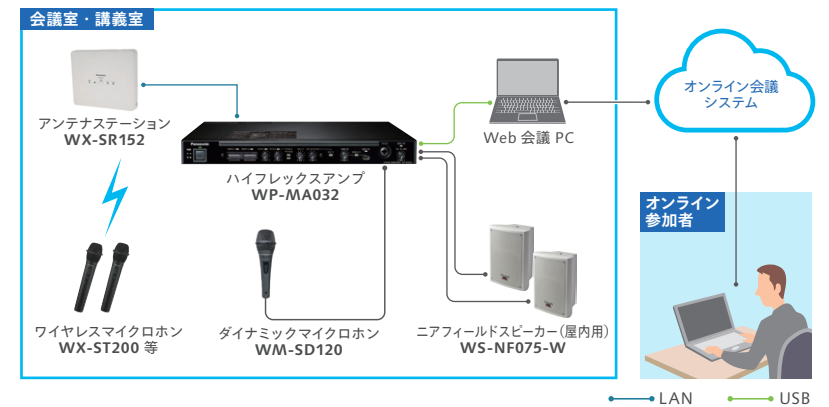

マイクロホンをかたん接続

1.9 GHz帯デジタルワイレスマイクシステムと有線マイクの併用が可能

ハイフレックスアンプ WP-MA032 とアンテナステーション WX-SR152 を LAN ケーブルで接続するだけで 1.9 GHz 帯デジタルワイレスマイクシステムを使用できます。また、有線マイクとの併用が可能です。

ハイブリッド会議・授業をかたん運用

オンライン会議用 PC と USB ケーブルでつなぐだけの簡単準備

USBオーディオ機能を搭載。オンライン会議を行うためのPCにUSBケーブルで接続するだけでハイブリッド会議・授業を開始できます。

約50~100m²の会議室の場合、1.9 GHz帯デジタルワイレスマイクシステムとスピーカーを使用して最小規模でシステムを構築。明瞭な音声によるハイブリッド会議・授業を簡単に運用できます。

広さ 約 50~100 m² 会場人数 約 10~50 名

基本システム

音響システム構成

基本システムにワイヤレスマイクやスピーカーの数をかんたんに増設可能。
使用用途に合わせたシステム構築が可能です。

広さ 約 50~100 m²

会場人数 約 10~50 名

ワイヤレスマイク増設

音響システム構成

会議室・講義室

ワイヤレス
マイクホンの充実

ワイヤレスマイクホンの本数を増やすことで、複数人での発言を効率化。会議・授業の円滑な進行をサポートします。