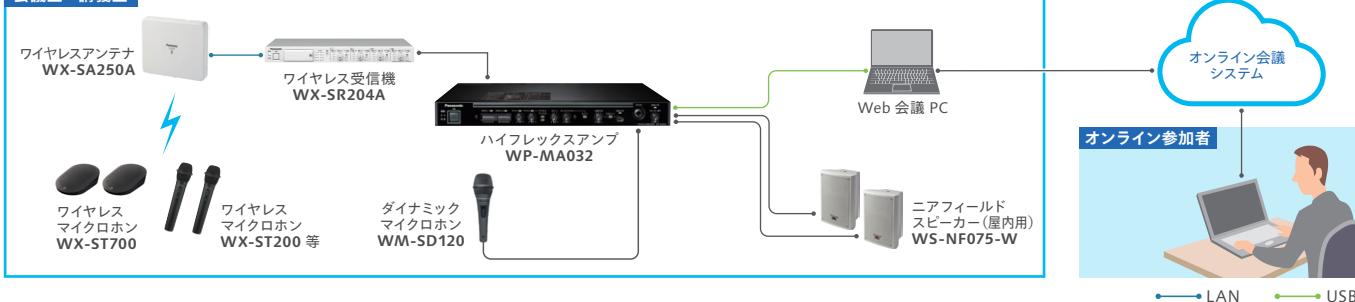

USBオーディオ機能を搭載。オンライン会議を行うためのPCにUSBケーブルで接続するだけでハイブリッド会議・授業を開始できます。

約50~100m²の会議室の場合、1.9 GHz帯デジタルワイレスマイクシステムとスピーカーを使用して最小規模でシステムを構築。明瞭な音声によるハイブリッド会議・授業を簡単に運用できます。

広さ 約 50~100 m² 会場人数 約 10~50 名

基本システム

音響システム構成

基本システムにワイヤレスマイクやスピーカーの数をかんたんに増設可能。
使用用途に合わせたシステム構築が可能です。

広さ 約 50~100 m²

会場人数 約 10~50 名

ワイヤレスマイク増設

音響システム構成

会議室・講義室

ワイヤレス
マイクホンの充実

ワイヤレスマイクホンの本数を増やすことで、複数人での発言を効率化。会議・授業の円滑な進行をサポートします。

音がループしてエコーが発生

複数の音の入出力により、オンライン側に同じ音声を送り返すことによって発生。

ハイフレックスアンプを使えば

解決

エコーを防ぎ快適なハイブリッド運用を実現

音声の1つを取り除いて出力するマイナスワン機能により、同じ音声を送り返さずエコーのトラブルを防止。

【おもな仕様】

電源	AC100 V 50 Hz/60 Hz
消費電力	60 W (電気用品安全法に基づくものです) 140 W (30W × 2 4Ω 定格出力時)
定格出力	30 W × 2 (4/8 Ω) 60 W × 1 (100 系、BTL 出力による)
最大出力	30 W × 2 (4 Ω)
寸法	420 mm (幅) × 44 mm (高さ) × 295 mm (奥行き) (突起部除く)
質量	約 3.5 kg