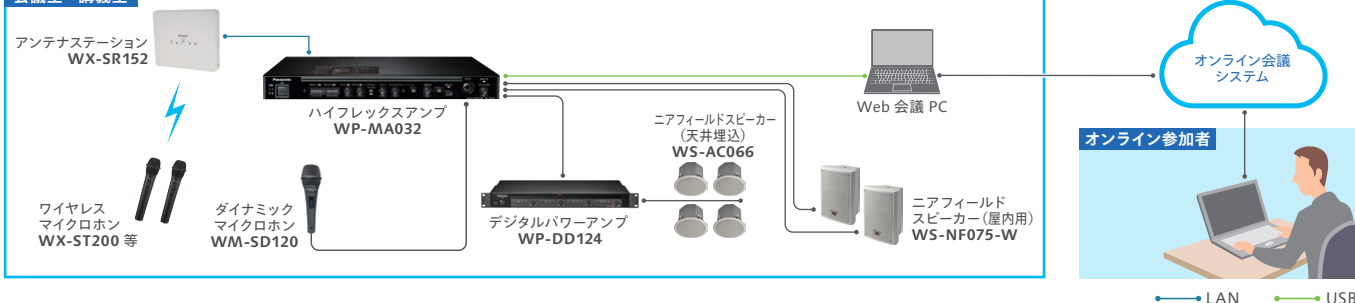

スピーカー増設

音響システム構成

会議室・講義室

スピーカーの充実

スピーカーを充実させることで、音声が隅々まで届く豊かな拡声を実現。内容が伝わる会議・授業環境を構築します。

ハイフレックスアンプ WP-MA032 One Point

ハイブリッド運用でのエコーを防ぐ「マイナスワン」機能を搭載

課題

音がループしてエコーが発生

複数の音の入出力により、オンライン側に同じ音声を送り返すことによって発生。

ハイフレックスアンプを使えば

解決

エコーを防ぎ快適なハイブリッド運用を実現

音声の1つを取り除いて出力するマイナスワン機能により、同じ音声を送り返さずエコーのトラブルを防止。