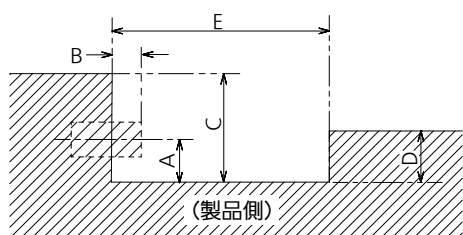

単位: mm

	MICRO SD	SERIAL	LAN	USB TYPE-C	USB TYPE-A
A	7.7	11.0	12.3	7.8	10.3
B	-	1.3	5.7	-	-
C	34.3				
D	12.0				
E	85.5				

端子部 b 断面

(HDMI™ OUT / HDMI™ 1 / DisplayPort IN /
AUDIO OUT / IR IN / HDMI™ 4 / HDMI™ 3 / HDMI™ 2)

端子部 b
86SQE2J 側面端子