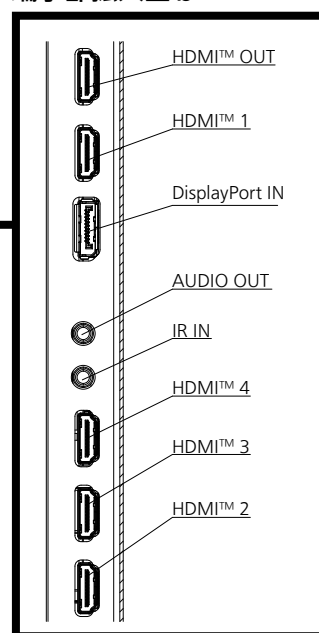

## ■機構

|                    |                       |   |
|--------------------|-----------------------|---|
| 外形寸法 (W x H x D)   | 外部IR受信機無し<br>外部IR受信機有 | 1929 x 1100 x 81 mm<br>1929 x 1116 x 81 mm  |
| 質量                 |                       | 62.9 kg                                     |
| 梱包外形寸法 (W x H x D) |                       | 2163 x 1405 x 380 mm                        |
| 梱包質量               |                       | 84 kg                                       |
| キャビネット材質           |                       | 金属  |
| ベゼル色               |                       | 黒   |
| ベゼル幅               |                       | 上/左/右/下 15.3 mm                             |
| 取付穴ピッチ             |                       | VESA 規格準拠 600 x 400 mm (ねじ穴径 M8 / 深さ 12 mm) |

● 端子部図面

背面視

端子部拡大図 b

端子部拡大図 a

端子部 a 断面

(MICRO SD / SERIAL IN / LAN / USB TYPE-C /  
USB TYPE-A / USB TYPE-A)

端子部 a  
86SQE2J 下部端子

単位: mm