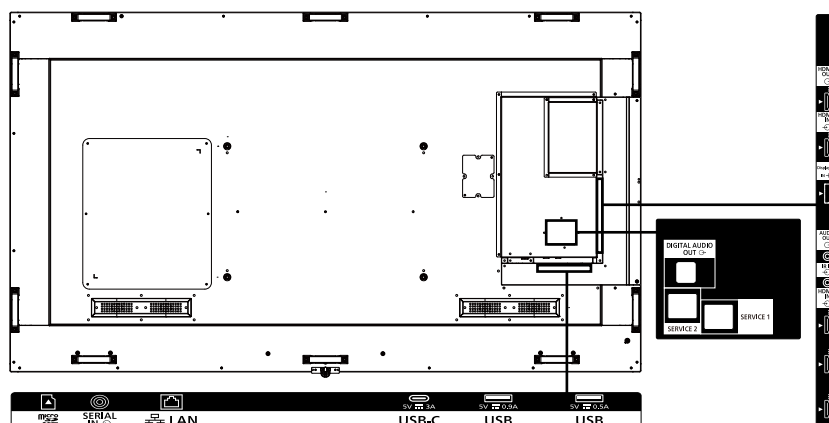

*製品の仕様およびデザインは改善等のため予告なく変更する場合があります。