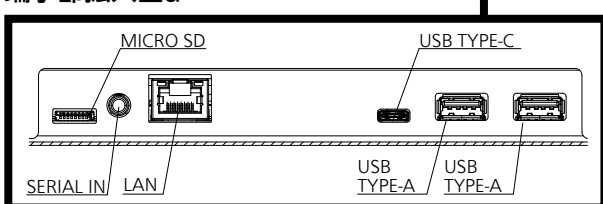

● 端子部図面

背面視

端子部拡大図 b

端子部拡大図 a

端子部 a 断面

(MICRO SD / SERIAL IN / LAN / USB TYPE-C /  
USB TYPE-A / USB TYPE-A)

端子部 a  
86SQE2J 下部端子

単位: mm