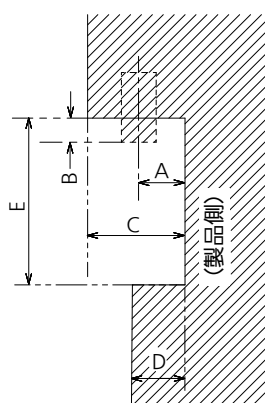

● 端子部図面

背面視

端子部拡大図 b

端子部拡大図 a

端子部 a 断面

(MICRO SD / SERIAL IN / LAN / USB TYPE-C /  
USB TYPE-A / USB TYPE-A)

端子部 a  
86SQE2J 下部端子

単位: mm