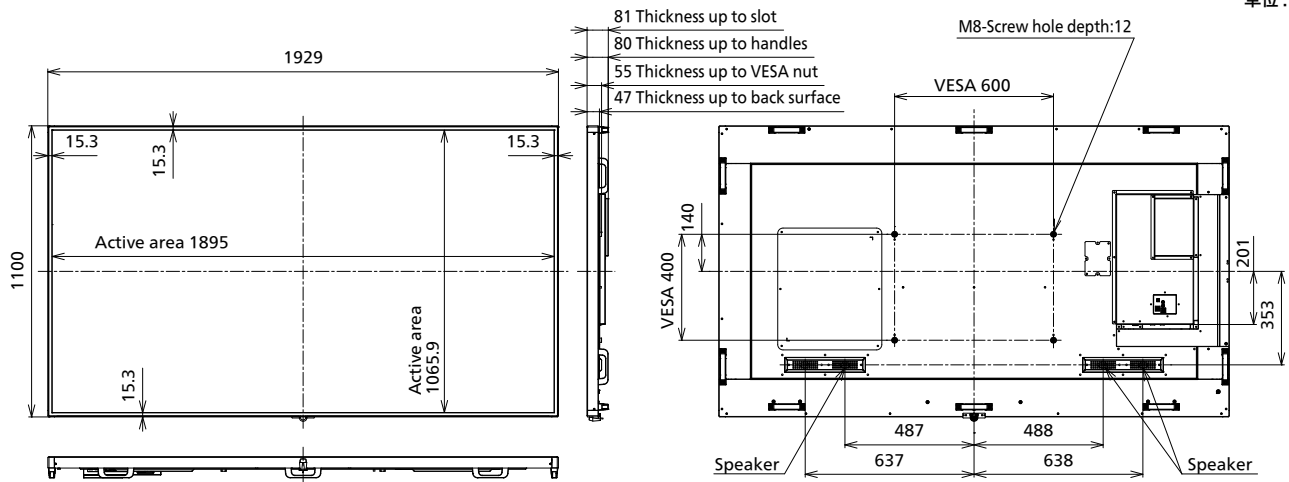

● 主な機能

入力信号サーチ/入力信号検出	○
マルチ画面設定/マルチスクリーン表示	○
パワーマネージメント (HDMI™)	○
消費電力低減設定	○
ボタン操作制限	○
リモコン操作制限	○
適応コントラスト補正	○
タイマー設定	○
PJLink™	○
HDMI™ CEC / ARC 対応	○
イメージ設定	○
USBメディアプレーヤー	○
メモリービューワー機能	○
内蔵メモリー機能	○
データクローニング	○
複数台監視制御ソフトウェア (予兆監視機能) 対応	○
コンテンツマネージメントソフトウェア対応	○
Android™ OS	○*2
HTML5 ブラウザー	○
ワイヤレスディスプレイ	○
連続稼働時間*1	24時間/日

*1 長時間の運転を行う場合は、動画での表示をおすすめします。静止画を長時間表示した場合、残像が発生することがありますが、残像は動画等を表示することで改善することができます。

*2 Google Play非対応

● 付属品

- ・ワイヤレスリモコン ・単3形乾電池 x 2 ・電源コード (約2 m) x 1
- ・外部IR受信機 (約1.48 m) x 1 ・外部IR受信機ホルダー x 1 (ねじ x 2)
- ・外部IR受信機ホルダー用プレート ・Wireless LAN アダプター x 1
- ・Wireless LAN アダプター用延長ケーブル x 1 ・RS232Cケーブル (約1 m) x 1
- ・クランパー x 3 ・取扱説明書

● 適合規格

安全規格	J62368-1, J3000
輻射規格	J55032, JIS C61000-3-2

● 無線LAN

準拠規格	IEEE 802.11 a/b/g/n/ac Dualband (無線LAN 標準プロトコル)
使用無線チャンネル	CH 1-13、CH 36-64、CH 100-140
通信距離	約30m (ただし、使用環境により異なる)

● Bluetooth®

対応バージョン	Bluetooth® 5.1
プロフィール	HID / A2DP

● リモコン

使用電源	DC 3V (単3形マンガンまたはアルカリ乾電池2個)
操作距離	約7 m以内*
質量	約111 g (乾電池含む)
外形寸法 (W x H x D)	51 x 161 x 27 mm

*ディスプレイ画面の真正面で操作した場合。

● 別売オプション

予兆監視ソフトウェア	ET-SWA 100 / 105 シリーズ

● 外形寸法図

(注) この図面は縮尺ではありません。

単位: mm

● 接続端子