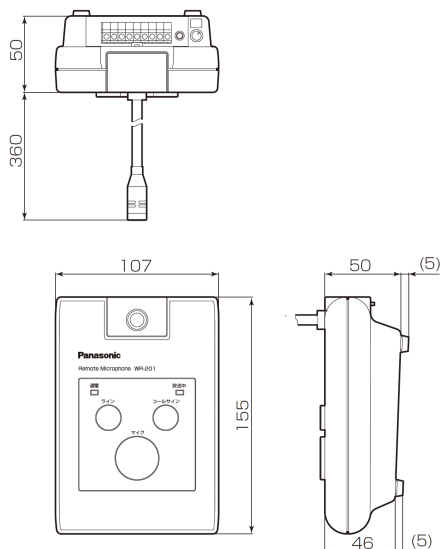

リモコンマイク WR-201

■概要

- ・業務用途を目的とした各種音響装置（以下、主装置）用の単局リモコンマイクです。
- ・下り2音のコールサインを内蔵するとともに、ライン入力に接続した機器の音源を放送できます。

■仕様

●基本仕様

使用温度範囲	0 °C～+45 °C
電源	DC 24 V 45 mA以下(主装置より供給)
寸法 質量	幅107 mm 高さ55 mm 奥行き155 mm(突起部およびフレキシブルマイク部を除く) 約400 g
仕上げ	上ケース: OAアイボリー色 (マンセル5.5Y7.5/0.3近似色) 下ケース: グレー色 (マンセルN5.5近似色)

●音声入出力

マイクロホン	単一指向性ECM内蔵フレキシブルマイク 長さ350 mm
ライン入力	φ3.5 mmステレオミニジャック、不平衡、入力感度-12 dBV (出荷時-2 dBV) 入力インピーダンス 10 kΩ
音声出力	即結端子台 H, C (平衡)、出力レベル0 dBV 適合負荷600 Ω
コールサイン	下り2音 (880 Hz/700 Hz)

●制御出力 (即結端子台)

制御容量	コールサイン制御 : 最大DC 30 V、最大DC 80 mA 放送制御 : 最大DC 30 V、最大DC 160 mA
------	---

■付属品

取扱説明書.....	1	風防(本体に取付済).....	1
保証書.....	1	束線バンド(幅2.5 mm×厚さ1.1 mm×長さ150 mm).....	1
		音量調整用小型ドライバー.....	1

■外観寸法図

■端子台ピン配置

(端子のピッチは5 mmです。)

単位 mm

■接続可能電線

- ・ シールド線 : 0.5 mm²(AWG20)～1.25 mm²(AWG16)
- ・ 電源線、制御線 : φ 0.8 mm (AWG20)～φ 1.2 mm (AWG16)