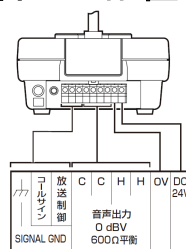

リモコンマイク WR-201

■概要

- ・業務用途を目的とした各種音響装置（以下、主装置）用の単局リモコンマイクです。
- ・下り2音のコールサインを内蔵するとともに、ライン入力に接続した機器の音源を放送できます。

■仕様

●基本仕様

使用温度範囲	0 °C～+45 °C
電源	DC 24 V 45 mA以下(主装置より供給)
寸法 質量	幅107 mm 高さ55 mm 奥行き155 mm(突起部およびフレキシブルマイク部を除く) 約400 g
仕上げ	上ケース: OAアイボリー色 (マンセル5.5Y7.5/0.3近似色) 下ケース: グレー色 (マンセルN5.5近似色)

●音声入出力

マイクロホン	単一指向性ECM内蔵フレキシブルマイク 長さ350 mm
ライン入力	φ3.5 mmステレオミニジャック、不平衡、入力感度-12 dBV (出荷時-2 dBV) 入力インピーダンス 10 kΩ
音声出力	即結端子台 H, C (平衡)、出力レベル0 dBV 適合負荷600 Ω
コールサイン	下り2音 (880 Hz/700 Hz)

●制御出力 (即結端子台)

制御容量	コールサイン制御 : 最大DC 30 V、最大DC 80 mA 放送制御 : 最大DC 30 V、最大DC 160 mA
------	---

■付属品

取扱説明書.....	1	風防(本体に取付済).....	1
保証書.....	1	束線バンド(幅2.5 mm×厚さ1.1 mm×長さ150 mm).....	1
		音量調整用小型ドライバー.....	1

■外観寸法図

■端子台ピン配置

(端子のピッチは5 mmです。)

単位 mm

■接続可能電線

- ・ シールド線 : 0.5 mm²(AWG20)～1.25 mm²(AWG16)
- ・ 電源線、制御線 : φ 0.8 mm (AWG20)～φ 1.2 mm (AWG16)