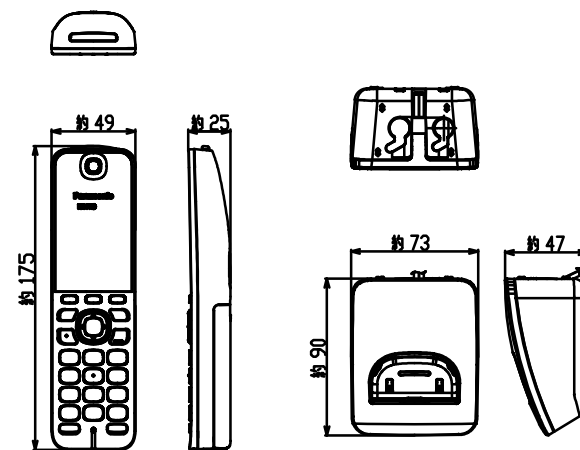

KX-PD550DL/DW-N.dxf

*親機のみ単体販売は行っていません。

Panasonic

親機: KX-PD550.dxf

*親機用の受話子機です。
*受話子機のみ単体販売は行っていません。

Panasonic

子機: KX-FKD353.dxf

*DLは子機1台のセット、DWは子機2台のセットになります。
*子機のみ単体販売は行っていません。