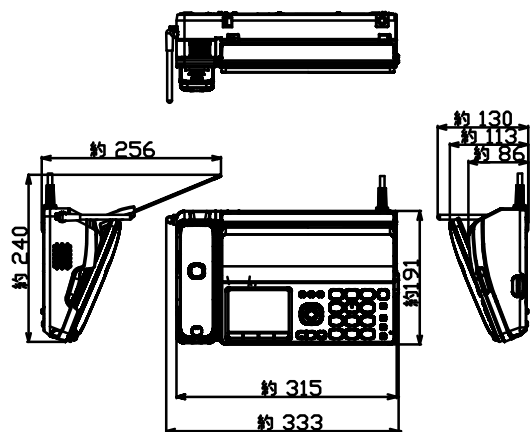

KX-PD550DL/DW-N.dxf

*親機のみ単体販売は行っていません。

Panasonic

親機: KX-PD550.dxf

*親機用の受話子機です。
*受話子機のみ単体販売は行っていません。

Panasonic

子機: KX-FKD353.dxf

*DLは子機1台のセット、DWは子機2台のセットになります。
*子機のみ単体販売は行っていません。

Panasonic

子機: KX-FKD558.dxf