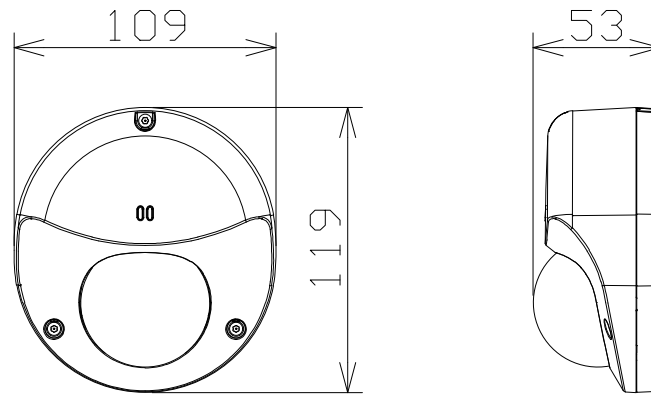

屋外4MP車載ドームAIカメラ

電源・消費電力・質量	PoE(IEEE802.3af準拠 Alternative A)約8.6W・約475g
撮像素子・有効画素数・走査方式	約1/2.8型 CMOSセンサー・約510万画素・プログレッシブ
最低照度	(F2.1)カラー:0.0063lx、白黒:0.0038lx/0lx(IR LED点灯時)
ネットワーク・画像圧縮方式	10BASE-T/100BASE-TX、M12コネクタ・H.265、H.264、JPEG
画像解像度(最大)	【16:9】2560×1440(30fps)【4:3】1280×960(30fps)
レンズ部	f=2.4mm(1倍 光学、4倍 EXズーム 画像解像度640×360時)
セキュリティ	ユーザー認証/ホスト認証/HTTPS/動画ファイルの改ざん検出 /FIPS 140-2 level 3準拠セキュアエレメント
防水性・耐衝撃性	IP66、Type 4X、NEMA 4X 準拠・IK10
車載対応	IEC/EN61373、JIS E 4031、EN45545
機能	インテリジェントオート、スーパーダイナミック、スマートコーディング、 逆光/強光補正、カラー/白黒切換、動作検知、妨害検知、音検知、 MicroSDスロット、AI音識別、AIアプリ搭載可能