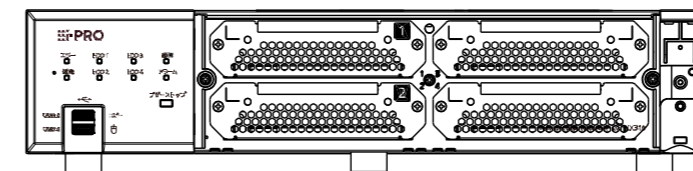

WJ-NX310/4
(前面カバーを取り外した状態)

Unit:mm