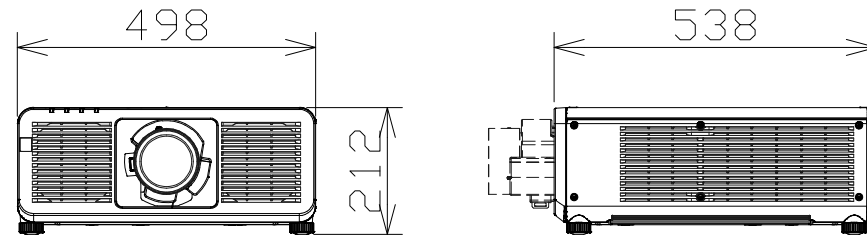

DLPプロジェクター

電源・消費電力	AC100V 50Hz/60Hz・995W
表示デバイス	0.8型 DLPチップ1枚 DLP方式
光源	レーザーダイオード（レーザークラス：クラス1）
レンズ・投写画面サイズ	別売・70～1000型（投写レンズにより異なる）
光出力・騒音値	ノーマル：12,000lm・38dB
	静音モード：9,600lm・35dB
解像度・コントラスト比	1920ドット×1200ドット・25,000：1
接続端子	HDMI入力×2、DisplayPort入力、MULTI SYNC入力/出力、 シリアル入力/出力、リモート入力/出力、D-sub9P・メス、 LAN端子、USB端子、DC出力端子（USBタイプA）、拡張SLOT端子
備考	自動周辺フォーカス機能、20,000時間メンテナンスフリー
質量	約27.0kg（レンズ含まず）