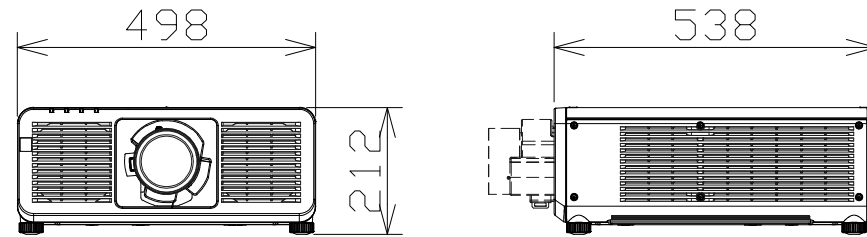

# DLPプロジェクター

電源・消費電力	AC100V 50Hz/60Hz・730W
表示デバイス	0.8型 DLPチップ1枚 DLP方式
光源	レーザーダイオード（レーザークラス：クラス1）
レンズ・投写画面サイズ	別売・70～700型（投写レンズにより異なる）
光出力・騒音値	ノーマル：8,000lm・35dB
	静音モード：6,400lm・32dB
解像度・コントラスト比	1920ドット×1200ドット・25,000：1
接続端子	HDMI入力×2、DisplayPort入力、MULTI SYNC入力/出力、 シリアル入力/出力、リモート入力/出力、D-sub9P・メス、 LAN端子、USB端子、DC出力端子（USBタイプA）、拡張SLOT端子
備考	自動周辺フォーカス機能、20,000時間メンテナンスフリー
質量	約27.0kg（レンズ含まず）