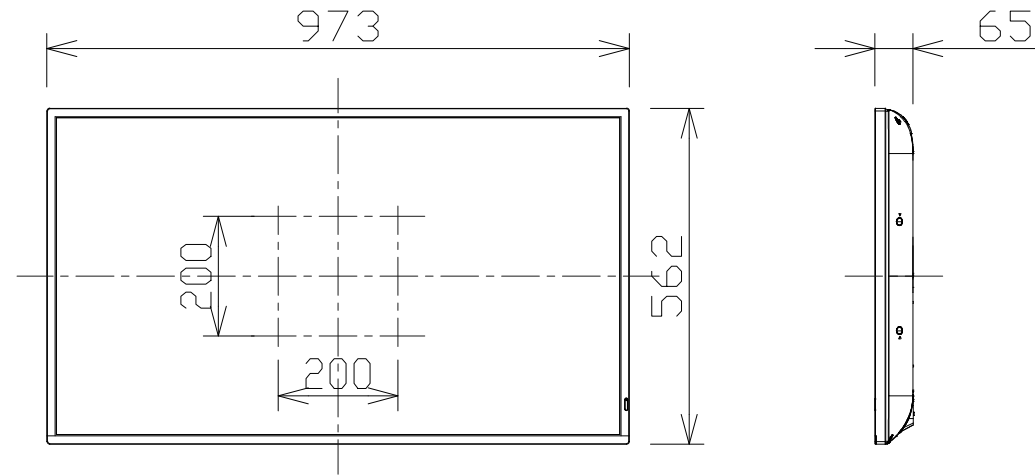

# 43V型4Kスタンダード液晶ディスプレイ

電源・消費電力	AC100V±10%、50Hz/60Hz、109W（動作時平均消費電力87W）
画面サイズ・アスペクト比・解像度	43V型、16：9、3840×2160
輝度・コントラスト比・視野角	700cd/m <sup>2</sup> 、1200：1、178°/178°（CR>10）
入出力端子	HDMI入力×3（HDCP2.2対応）、デジタルリンク入力/出力（HDCP1.4対応）、 IR入力/出力、シリアル入力、PC入力、音声入力/出力、センサー入力、LAN、スロット （Intel SDM仕様対応）、USBtypeA×2（USB3.0対応、USB2.0対応）、 USBtypeC（最大60W PD対応、USB2.0対応、DP Alt Mode対応）
質量	11.9Kg
設置方向・設置角度	横/縦、横/縦設置時 前傾0～20度 後傾0～20度
機能	ポートレートズーム、HDMI-CEC対応、メディアプレイヤー（USBメモリー/ 内蔵メモリー）、ホワイトボード機能/マウスアノテーション、コンテンツマネージメント ソフトウェア対応、ScreenTransfer対応、24時間連続稼働/日