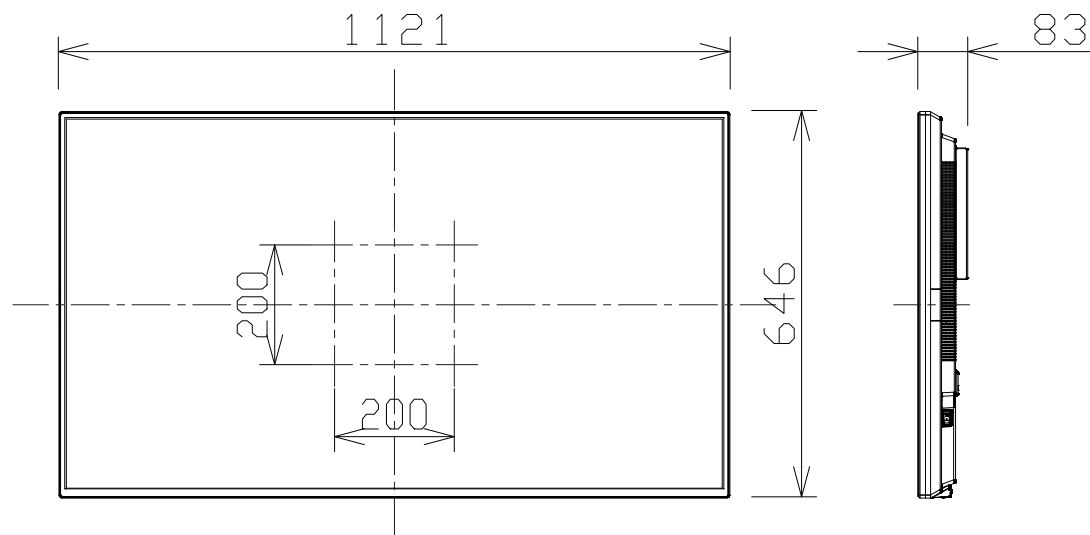

50V型4Kスタンダード液晶ディスプレイ

電源・消費電力・質量	AC100V、50Hz/60Hz、120W、13.7Kg
画面サイズ・アスペクト比・解像度	50V型、16:9、3840×2160
輝度・コントラスト比・視野角	500cd/m ² 、5000:1、178°/178°(CR>10)
入出力端子	HDMI入力×4/出力(HDCP2.2対応)、DisplayPort入力、 シリアル入力、IR入力、音声出力、LAN、USBtypeAX3(USB3.0対応、 USB2.0対応)、USBtypeC(USB3.0対応、DP Alt Mode対応) 、microSD、Wifi/Bluetooth、スロット(Intel SDM仕様)
設置方向・設置角度	横/縦、横/縦設置時 前後傾45度
機能	ワイヤレスディスプレイ、USBメディアプレイヤー、複数台監視制御 ソフトウェア対応、メモリビューワー機能、連続稼働時間24時間/日