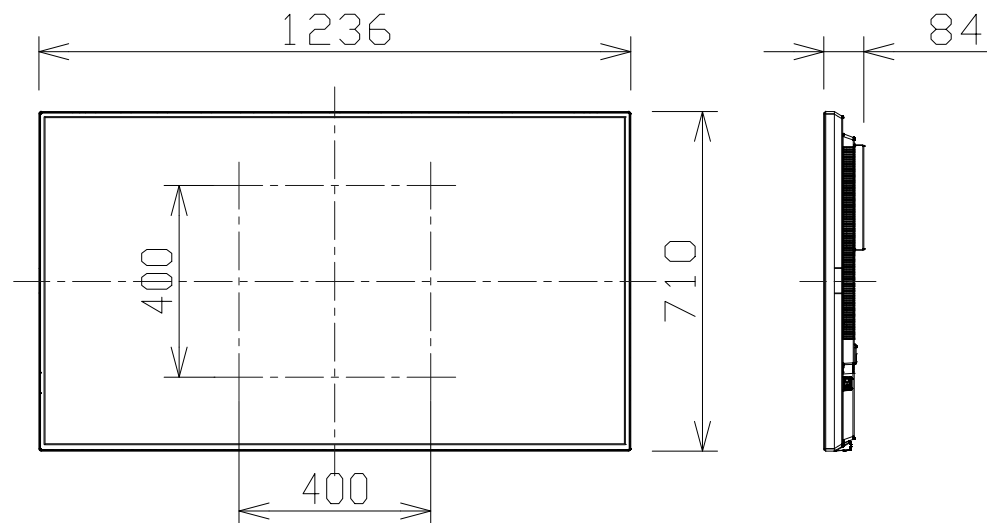

55V型4Kスタンダード液晶ディスプレイ

電源・消費電力・質量	AC100V、50Hz/60Hz、135W、18.2Kg
画面サイズ・アスペクト比・解像度	55V型、16:9、3840×2160
輝度・コントラスト比・視野角	500cd/m ² 、1200:1、178°/178°(CR>10)
入出力端子	HDMI入力×4/出力(HDCP2.2対応)、DisplayPort入力、
	シリアル入力、IR入力、音声出力、LAN、USBtypeAX3(USB3.0対応、
	USB2.0対応)、USBtypeC(USB3.0対応、DP Alt Mode対応)
	、microSD、Wifi/Bluetooth、スロット(Intel SDM仕様)
設置方向・設置角度	横/縦、横/縦設置時 前後傾45度
機能	ワイヤレスディスプレイ、USBメディアプレイヤー、複数台監視制御
	ソフトウェア対応、メモリビューワー機能、連続稼働時間24時間/日