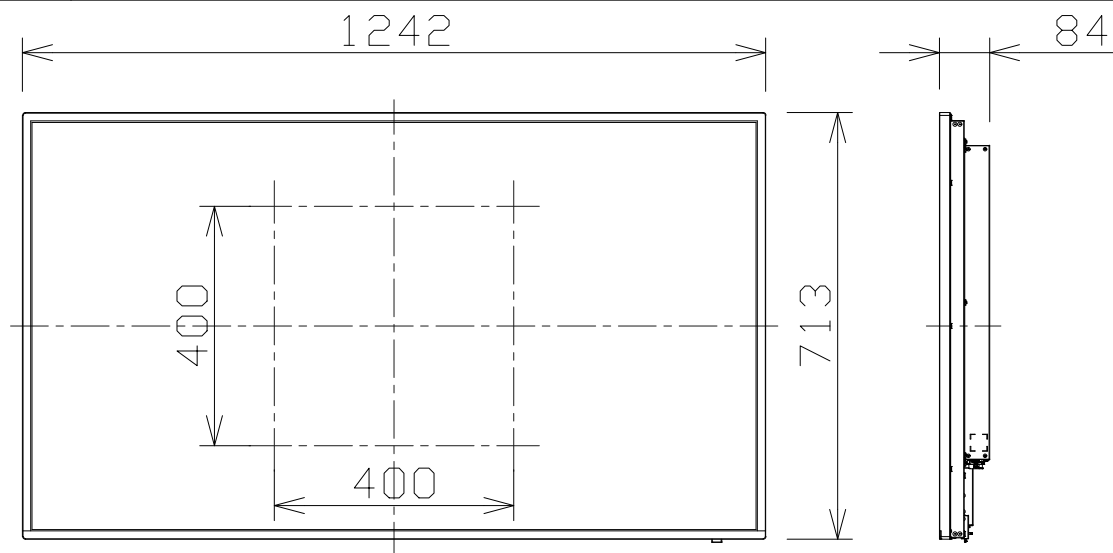

55V型 超高輝度液晶ディスプレイ

電源・消費電力	AC100V±10%、50Hz/60Hz・550W（動作時平均消費電力435W）
画面サイズ・アスペクト比・解像度	55型・16：9・1920×1080
輝度・コントラスト比・視野角	2700cd/m ² ・4000：1・178°/178°（CR>10）
液晶パネル・バックライト・連続稼働時間	VA・Direct-LED・24時間連続稼働/日
入出力端子	HDMI×2（HDCP2.2対応）、Displayport入力端子、出力端子、 DVI-D24ピン、D-sub9ピン（RS-232準拠）、RJ45（PJLink対応）、 RJ45（PJLink、DIGITALLINK対応）、USB×2（USB3.0対応）
質量	約27.4Kg
設置方向・設置角度	横/縦、横/縦設置時 前傾0～20度 後傾0～20度
機能	ポートレートズーム、HDMI-CEC対応、USBメディアプレーヤー、 高温耐性液晶パネル（屋内）、明るさ自動調整、コンテンツマネージメントソフトウェア対応、 ScreenTransfer対応、HDR信号対応、12軸カラーマネージメント