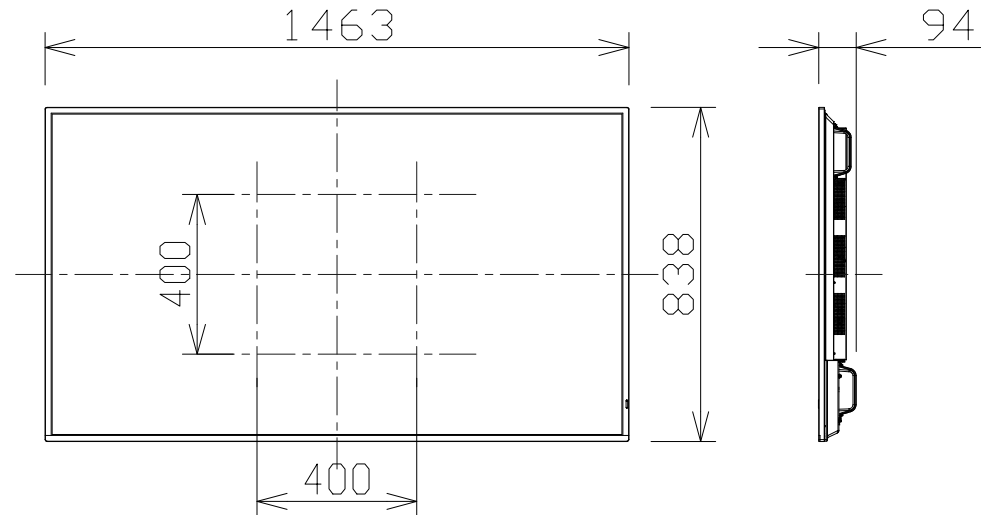

65V型4Kスタンダード液晶ディスプレイ

| | |
|------------------|----------------------------------------------------------------------------------------------------------------------------------------------------------------------------------------------|
| 電源・消費電力 | AC100V±10%、50Hz/60Hz、218W |
| 画面サイズ・アスペクト比・解像度 | 65V型、16:9、3840×2160 |
| 輝度・コントラスト比・視野角 | 700cd/m ² 、1200:1、178°/178°(CR>10) |
| 入出力端子 | HDMI入力×3(HDCP2.2対応)、デジタルリンク入力/出力(HDCP2.2対応)、 IR入力/出力、シリアル入力、PC入力、音声入力/出力、センサー入力、LAN、スロット (Intel SDM仕様対応)、USBtypeA×2(USB3.0対応、USB2.0対応)、 USBtypeC(最大60W PD対応、USB2.0対応、DP Alt Mode対応) |
| 質量 | 28.2Kg |
| 設置方向・設置角度 | 横/縦、横/縦設置時 前後傾20度 |
| 機能 | ポートレートズーム、HDMI-CEC対応、メディアプレイヤー(USBメモリー/ 内蔵メモリー)、ホワイトボード機能/マウスアノテーション、コンテンツマネージメント ソフトウェア対応、ScreenTransfer対応、連続稼働時間24時間/日 |