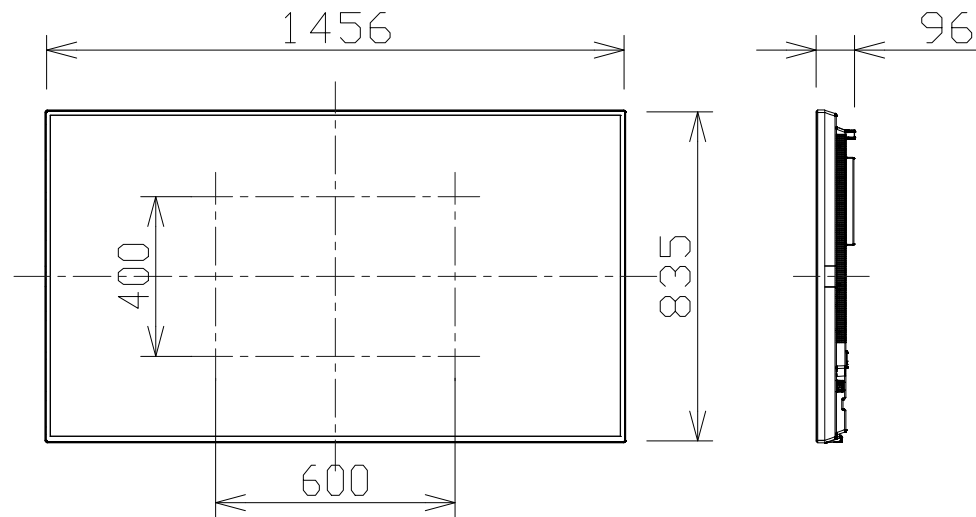

65V型4Kスタンダード液晶ディスプレイ

電源・消費電力・質量	AC100V、50Hz/60Hz、195W、24.9Kg
画面サイズ・アスペクト比・解像度	65V型、16:9、3840×2160
輝度・コントラスト比・視野角	500cd/m ² 、1200:1、178°/178°(CR>10)
入出力端子	HDMI入力×4/出力(HDCP2.2対応)、DisplayPort入力、 シリアル入力、IR入力、音声出力、LAN、USBtypeAX3(USB3.0対応、 USB2.0対応)、USBtypeC(USB3.0対応、DP Alt Mode対応) 、microSD、Wifi/Bluetooth、スロット(Intel SDM仕様)
設置方向・設置角度	横/縦、横/縦設置時 前後傾45度
機能	ワイヤレスディスプレイ、USBメディアプレイヤー、複数台監視制御 ソフトウェア対応、メモリビューワー機能、連続稼働時間24時間/日