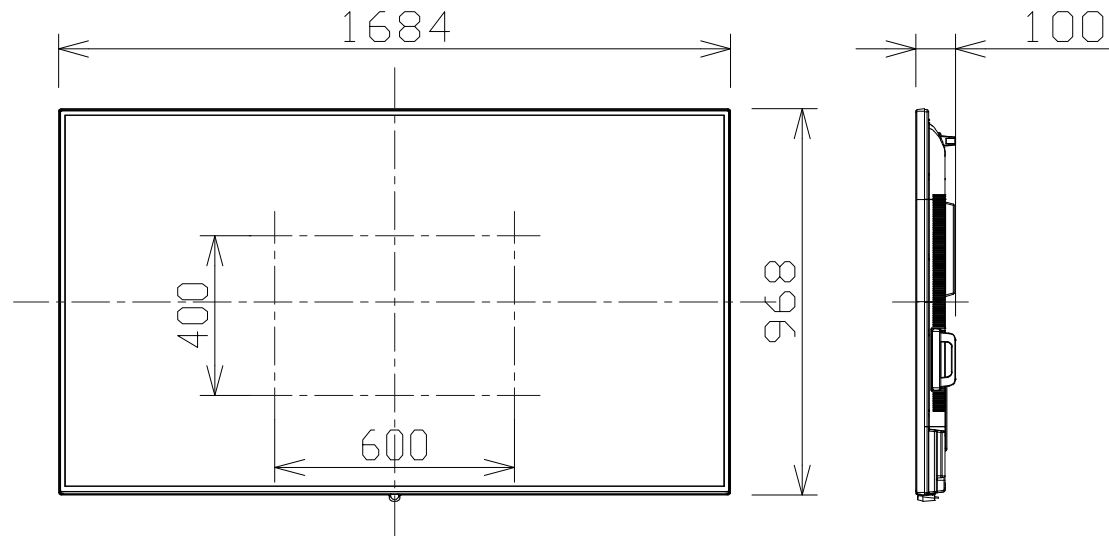

75V型4Kスタンダード液晶ディスプレイ

電源・消費電力・質量	AC100V、50Hz/60Hz、225W、37.4Kg
画面サイズ・アスペクト比・解像度	75V型、16:9、3840×2160
輝度・コントラスト比・視野角	500cd/m ² 、1200:1、178°/178°(CR>10)
入出力端子	HDMI入力×4/出力(HDCP2.2対応)、DisplayPort入力、 シリアル入力、IR入力、音声出力、LAN、USBtypeAX3(USB3.0対応、 USB2.0対応)、USBtypeC(USB3.0対応、DP Alt Mode対応) 、microSD、Wifi/Bluetooth、スロット(Intel SDM仕様)
設置方向・設置角度	横/縦、横/縦設置時 前後傾20度
機能	ワイヤレスディスプレイ、USBメディアプレイヤー、複数台監視制御 ソフトウェア対応、メモリビューワー機能、連続稼働時間24時間/日