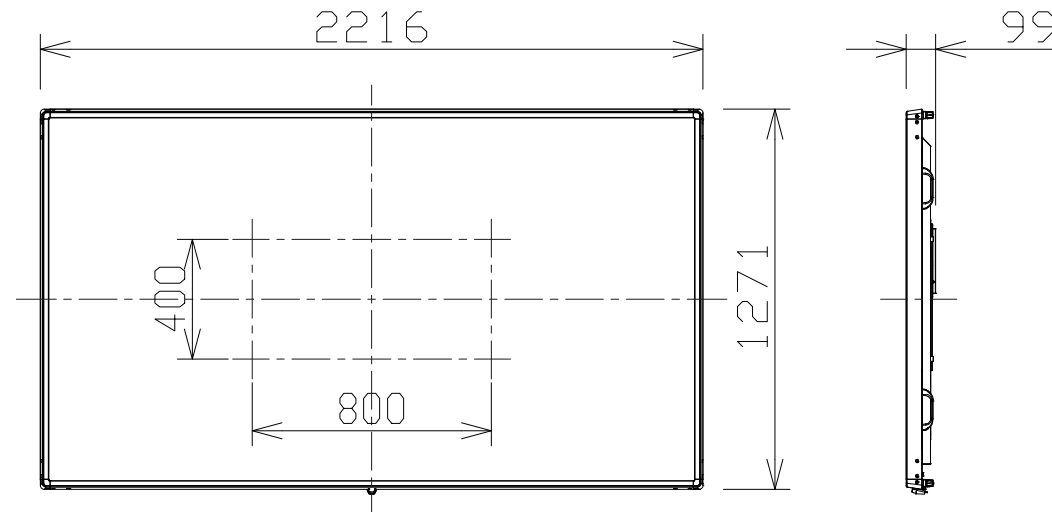

98V型4Kスタンダード液晶ディスプレイ

電源・消費電力・質量	AC100V、50Hz/60Hz、530W、99.8Kg
画面サイズ・アスペクト比・解像度	98V型、16:9、3840×2160
輝度・コントラスト比・視野角	500cd/m ² 、1200:1、178°/178°(CR>10)
入出力端子	HDMI入力×4/出力(HDCP2.2対応)、DisplayPort入力、 シリアル入力、IR入力、音声出力、LAN、USBtypeAX3(USB3.0対応、 USB2.0対応)、USBtypeC(USB3.0対応、DP Alt Mode対応) 、microSD、Wifi/Bluetooth、スロット(Intel SDM仕様)
設置方向・設置角度	横/縦、横/縦設置時 前後傾20度
機能	ワイヤレスディスプレイ、USBメディアプレイヤー、複数台監視制御 ソフトウェア対応、メモリビューワー機能、連続稼働時間24時間/日