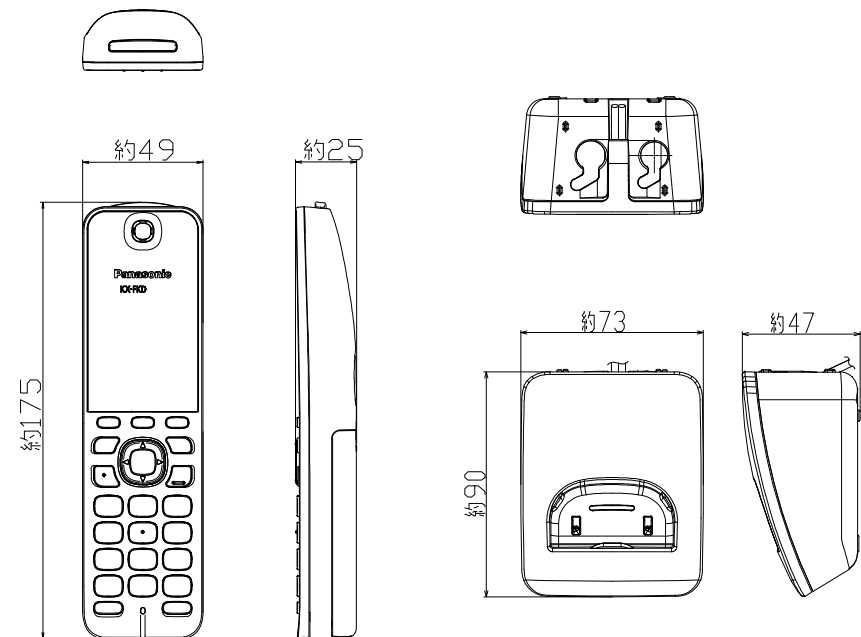

*親機のみ単体販売は行っておりません。
*ACアダプターの形状は発売時点のもので変更の可能性があります。

Panasonic

親機：VE-GDL48.dxf

*KX-FKD559は非売品です。

Panasonic

子機：KX-FKD559.dxf