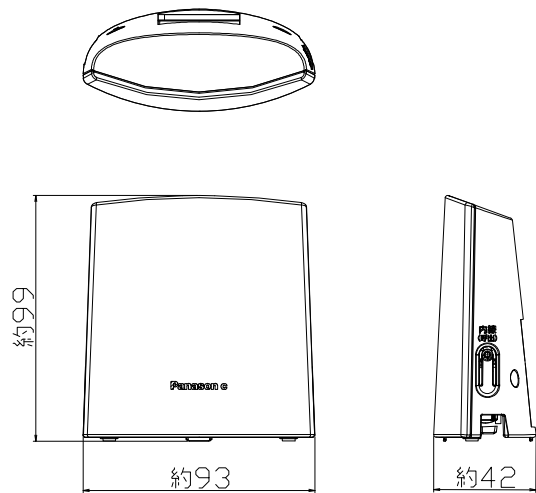

*親機のみ単体販売は行っておりません。
*ACアダプターの形状は発売時点のもので変更の可能性があります。

Panasonic

親機：VE-GDL48.dxf

*KX-FKD559は非売品です。

Panasonic

子機：KX-FKD559.dxf