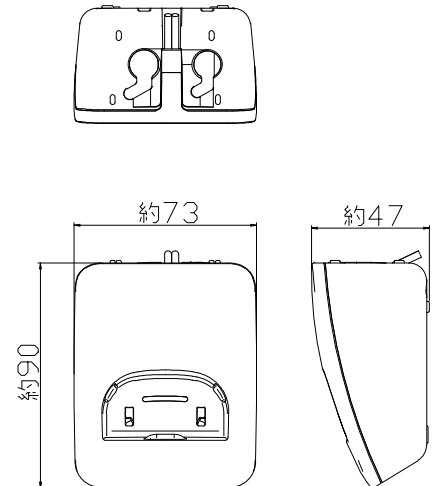

*親機のみ単体販売は行っておりません。
*ACアダプターの形状は発売時点のもので変更の可能性があります。

Panasonic

親機: VE-GE18.dxf

*KX-FKD404は非売品です。

Panasonic

子機: KX-FKD404.dxf