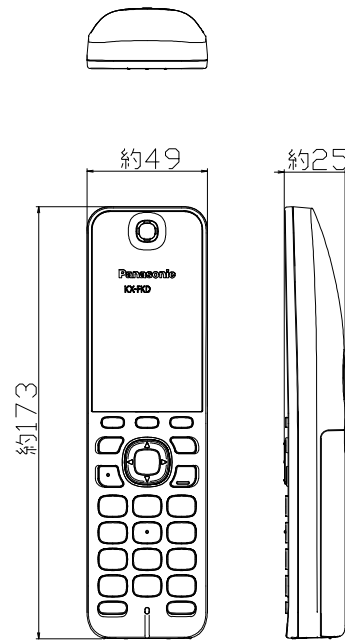

*親機のみ単体販売は行っておりません。
*ACアダプターの形状は発売時点のもので変更の可能性があります。

Panasonic

親機: VE-GE18.dxf

*KX-FKD404は非売品です。

Panasonic

子機: KX-FKD404.dxf