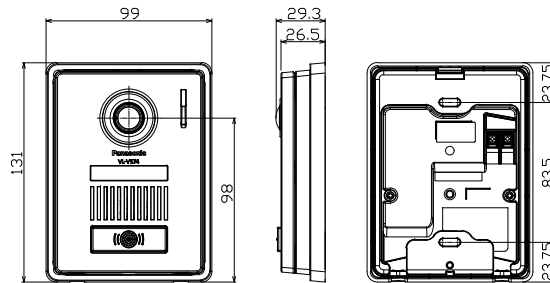

# ワイヤレスモニター付テレビドアホン VL-X50AHF

・モニター親機：VL-MWD505X、カメラ玄関子機：VL-V574L-N、ワイヤレスモニター子機：VL-WD618のセット品番です。

VL-MWD505X (モニター親機の単品販売はございません。)

VL-X50AHFのモニター親機

電源	AC 100 V (50 Hz/60 Hz)
消費電力	待受時：約4 W、動作時 約10 W
質量	約 635 g
画面表示	約5 型ワイドカラー液晶ディスプレイ
無線通信方式	1.9 GHz TDMA-WB

VL-V574L-N

カメラ玄関子機

電源電圧	待機時：DC 約5 V、動作時：DC 約20 V (ドアホン親機より供給)
消費電流	待機時：DC 約2 mA、動作時：DC 約130 mA
質量	約170 g
取付方法	露出型：JIS 1 個用スイッチボックス適合

VL-WD618

ワイヤレスモニター子機

	ワイヤレスモニター親機	充電台
電源	専用ニッケル水素電池 (品番：KX-FAN55) DC2.4 V / 650 mAh	AC100 V (50 Hz/60 Hz)
質量	約165 g (電池パック含む)	約166 g
画面表示	約 2.4 型 カラー液晶ディスプレイ	—
充電時間	約 10 時間	—
使用可能距離 <sup>※1</sup>	約 100 m (親機との見通し距離)	—
無線通信方式	1.9 GHz TDMA-WB	—
消費電力	—	待機時：約 0.25 W (子機を充電台から外しているとき) 充電時：約 0.65 W