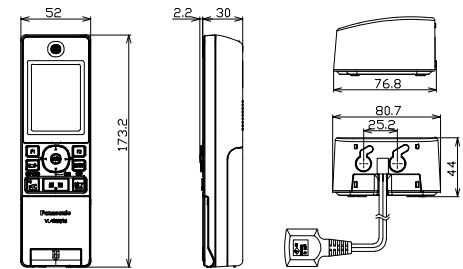

# ワイヤレスモニター付テレビドアホン VL-X50AHF

・モニター親機：VL-MWD505X、カメラ玄関子機：VL-V574L-N、ワイヤレスモニター子機：VL-WD618のセット品番です。

VL-MWD505X (モニター親機の単品販売はございません。)

VL-X50AHFのモニター親機

電源	AC 100 V (50 Hz/60 Hz)
消費電力	待受時：約4 W、動作時 約10 W
質量	約 635 g
画面表示	約5 型ワイドカラー液晶ディスプレイ
無線通信方式	1.9 GHz TDMA-WB

VL-V574L-N

カメラ玄関子機

電源電圧	待機時：DC 約5 V、動作時：DC 約20 V (ドアホン親機より供給)
消費電流	待機時：DC 約2 mA、動作時：DC 約130 mA
質量	約170 g
取付方法	露出型：JIS 1 個用スイッチボックス適合

VL-WD618

ワイヤレスモニター子機

	ワイヤレスモニター親機	充電台
電源	専用ニッケル水素電池 (品番：KX-FAN55) DC2.4 V / 650 mAh	AC100 V (50 Hz/60 Hz)
質量	約165 g (電池パック含む)	約166 g
画面表示	約 2.4 型 カラー液晶ディスプレイ	—
充電時間	約 10 時間	—
使用可能距離 <sup>※1</sup>	約 100 m (親機との見通し距離)	—
無線通信方式	1.9 GHz TDMA-WB	—
消費電力	—	待機時：約 0.25 W (子機を充電台から外しているとき) 充電時：約 0.65 W