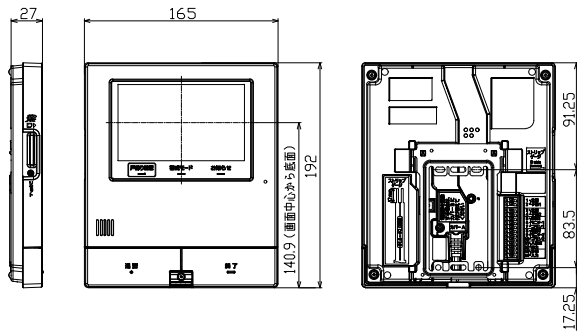

# ワイヤレスモニター付テレビドアホン VL-X50AHF

・モニター親機：VL-MWD505X、カメラ玄関子機：VL-V574L-N、ワイヤレスモニター子機：VL-WD618のセット品番です。

VL-MWD505X (モニター親機の単品販売はございません。)

VL-X50AHFのモニター親機

電源	AC 100 V (50 Hz/60 Hz)
消費電力	待受時：約4 W、動作時 約10 W
質量	約 635 g
画面表示	約5 型ワイドカラー液晶ディスプレイ
無線通信方式	1.9 GHz TDMA-WB

VL-V574L-N

カメラ玄関子機

電源電圧	待機時：DC 約5 V、動作時：DC 約20 V (ドアホン親機より供給)
消費電流	待機時：DC 約2 mA、動作時：DC 約130 mA
質量	約170 g
取付方法	露出型：JIS 1 個用スイッチボックス適合

VL-WD618

ワイヤレスモニター子機

	ワイヤレスモニター親機	充電台
電源	専用ニッケル水素電池 (品番：KX-FAN55) DC2.4 V / 650 mAh	AC100 V (50 Hz/60 Hz)
質量	約165 g (電池パック含む)	約166 g
画面表示	約 2.4 型 カラー液晶ディスプレイ	—
充電時間	約 10 時間	—
使用可能距離 <sup>※1</sup>	約 100 m (親機との見通し距離)	—
無線通信方式	1.9 GHz TDMA-WB	—
消費電力	—	待機時：約 0.25 W (子機を充電台から外しているとき) 充電時：約 0.65 W