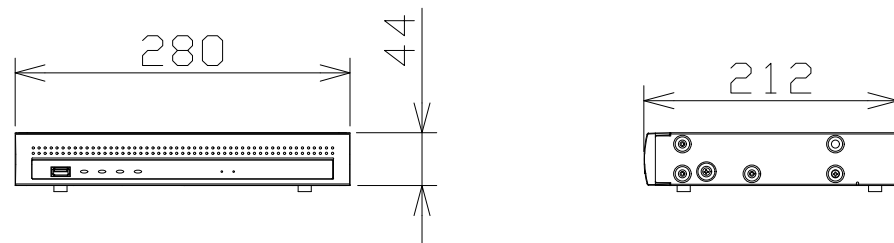

ネットワークビデオデコーダー

電源／消費電力	DC 12V 1.0A (ACアダプター付属) / 約12W
カメラ接続台数	9台 (16台/36台/64台:カメラ拡張キット(別売)登録時)
対応画像圧縮方式	H.265、H.264、JPEG
入出力	映像出力端子: 1 (BNC)、モニター端子: 1 (HDMI)、 メンテナンスポート: 1 (USB2.0)、マウス接続ポート: 1 ※マウス1個 付属、アラーム端子: 1 (端子台プラグ)、 カメラ/PCポート: 1 (RJ-45)
モニター端子 解像度 (最大)	3840×2160 (4K) p / 30Hz