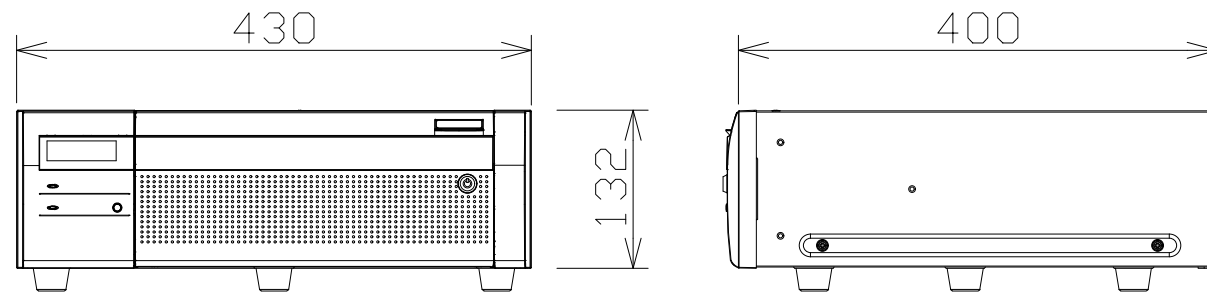

増設ユニット

電源・消費電力	AC100V~AC240V 50Hz/60Hz・85W
質量	最大約19.5kg
HDD（別売）	最大9台、RAID5機能（HDD3台以上搭載時） 、RAID6機能（HDD4台以上搭載時）
入出力	増設入力端子：1
特長（機能）	ラックマウント金具付属

i-PRO:WJ-HXE400UX