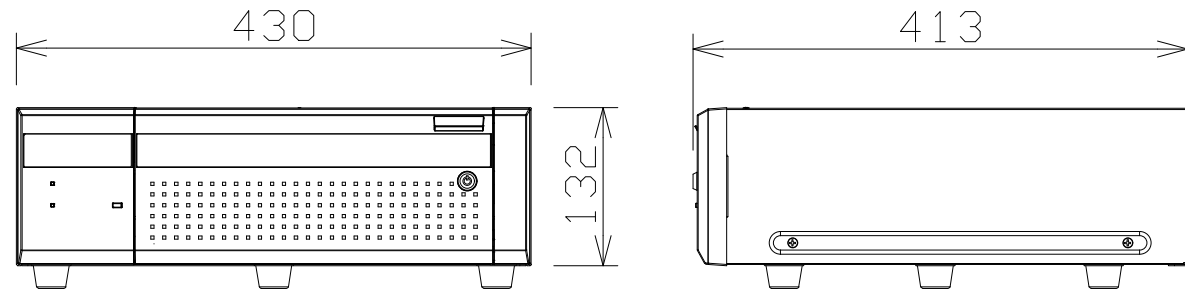

# 増設ユニット

電源・消費電力・質量	AC100V~AC240V 50Hz/60Hz・92W・最大約20kg
HDD（別売）	最大9台
録画圧縮方式	H.265、H.264、JPEG
入出力	増設入力端子：1
特長（機能）	ラックマウント金具付属

i-PRO:WJ-HXE410