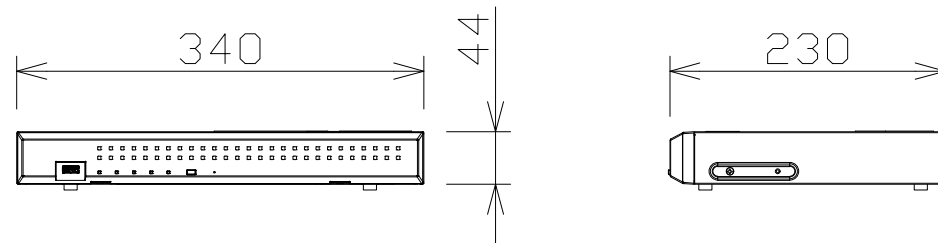

ネットワークディスクレコーダー（4TB×1）

電源・消費電力	DC54V 2.78A（専用ACアダプタ使用時）・150W
質量	約2.5kg
カメラ接続台数・HDD	8台・4TB（4TB×1）
録画圧縮方式	H.265、H.264、JPEG
入出力	モニター端子：2（HDMI）、USBポート：2（USB3.0×1、 USB2.0×1）、アラーム/コントロール端子：1（端子台プラグ）、 カメラポート：8（RJ-45、PoE+対応）、PCポート：1（RJ-45）
モニター端子 最大解像度	メイン：4K、サブ：FHD
特長（機能）	PoE給電機能、簡単操作・簡単設定、外付HDD・USBメモリーに コピー可能、セキュリティ性（ハード：FIPS140-2 level 3認定、通信：SSL対応）、MP4ダウンロード、高精細映像監視、 RTSP接続機能、かな漢字変換機能、マウス1個付属

i-PRO：WJ-NU201/4