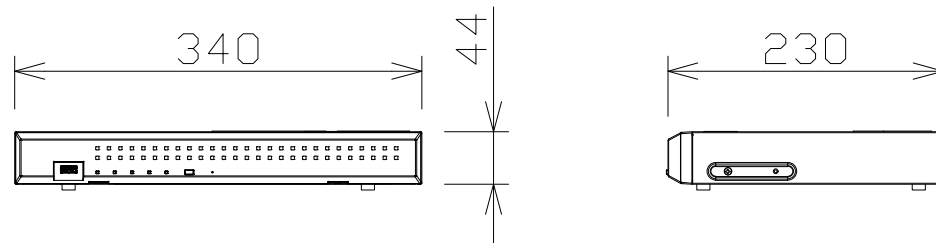

# ネットワークディスクレコーダー (2TB×1)

電源・消費電力	DC54V 2.78A (専用ACアダプタ使用時)・150W
質量	約2.5kg
カメラ接続台数・HDD	16台・2TB (2TB×1)
録画圧縮方式	H.265、H.264、JPEG
入出力	モニター端子:2 (HDMI)、USBポート:2 (USB3.0×1, USB2.0×1)、アラーム/コントロール端子:1 (端子台プラグ)、カメラポート:8 (RJ-45、PoE+対応)、PCポート:1 (RJ-45)
モニター端子 最大解像度	メイン:4K、サブ:FHD
特長 (機能)	PoE給電機能、簡単操作・簡単設定、外付HDD・USBメモリーにコピー可能、セキュリティ性 (ハード:FIPS140-2 level 3認定、通信:SSL対応)、MP4ダウンロード、高精細映像監視、RTSP接続機能、かな漢字変換機能、マウス1個付属