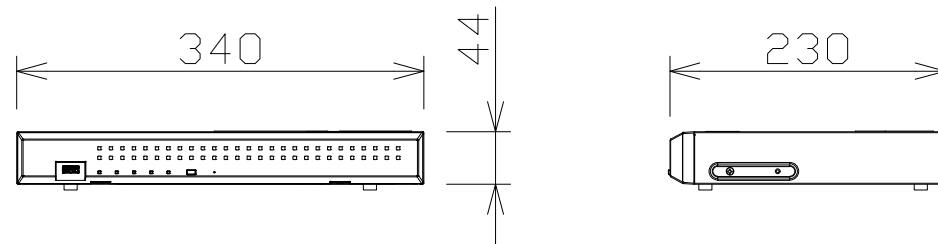

ネットワークディスクレコーダー（4TB×1）

電源・消費電力	DC54V 2.78A（専用ACアダプタ使用時）・150W
質量	約2.5kg
カメラ接続台数・HDD	16台・4TB（4TB×1）
録画圧縮方式	H.265、H.264、JPEG
入出力	モニター端子：2（HDMI）、USBポート：2（USB3.0×1、 USB2.0×1）、アラーム/コントロール端子：1（端子台プラグ）、 カメラポート：8（RJ-45、PoE+対応）、PCポート：1（RJ-45）
モニター端子 最大解像度	メイン：4K、サブ：FHD
特長（機能）	PoE給電機能、簡単操作・簡単設定、外付HDD・USBメモリーに コピー可能、セキュリティ性（ハード：FIPS140-2 level 3認定、通信：SSL対応）、MP4ダウンロード、高精細映像監視、 RTSP接続機能、かな漢字変換機能、マウス1個付属