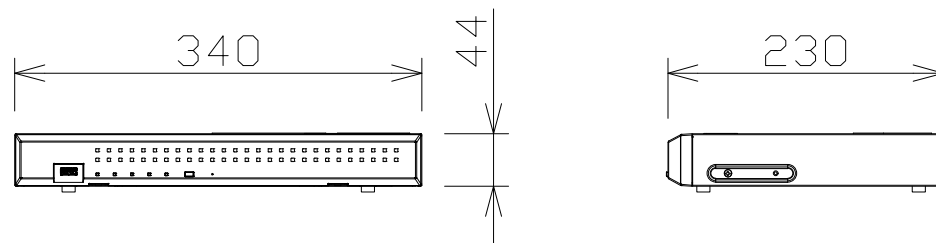

ネットワークディスクレコーダー（8TB×1）

電源・消費電力	DC54V 2.78A（専用ACアダプタ使用時）・150W
質量	約2.7kg
カメラ接続台数・HDD	16台・8TB（8TB×1）
録画圧縮方式	H.265、H.264、JPEG
入出力	モニター端子：2（HDMI）、USBポート：2（USB3.0×1、 USB2.0×1）、アラーム/コントロール端子：1（端子台プラグ）、 カメラポート：8（RJ-45、PoE+対応）、PCポート：1（RJ-45）
モニター端子 最大解像度	メイン：4K、サブ：FHD
特長（機能）	PoE給電機能、簡単操作・簡単設定、外付HDD・USBメモリーに コピー可能、セキュリティ性（ハード：FIPS140-2 level 3認定、通信：SSL対応）、MP4ダウンロード、高精細映像監視、 RTSP接続機能、かな漢字変換機能、マウス1個付属