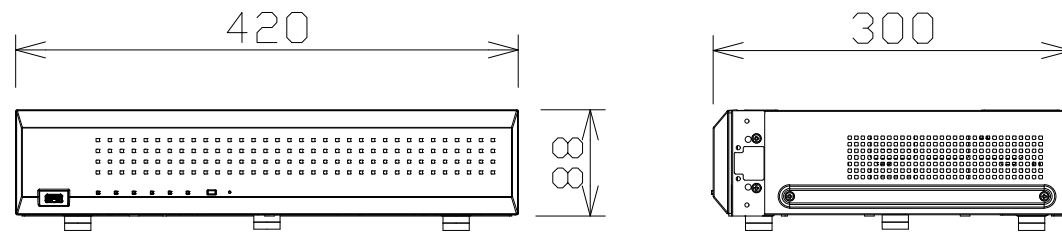

# ネットワークディスクレコーダー（1TB×2）

電源・消費電力	AC100V 50/60Hz・340W
質量	約5.5kg
カメラ接続台数・HDD	16台・2TB（1TB×2）
録画圧縮方式	H.265、H.264、JPEG
入出力	モニター端子：2（HDMI）、USBポート：2（USB3.0×1、 USB2.0×1）、アラーム/コントロール端子：1（端子台プラグ）、 カメラポート：16（RJ-45、PoE+対応）、PCポート：1（RJ-45）
モニター端子 最大解像度	メイン：4K、サブ：FHD
特長（機能）	PoE給電機能、簡単操作・簡単設定、外付HDD・USBメモリーに コピー可能、セキュリティ性（ハード：FIPS140-2level 3認定、通信：SSL対応）、MP4ダウンロード、高精細映像監視、 RAID1機能、RTSP接続機能、かな漢字変換機能、マウス1個付属

i-PRO：WJ-NU301/2