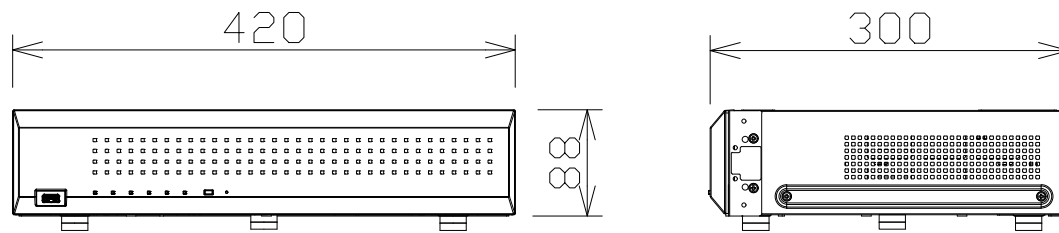

ネットワークディスクレコーダー (2TB×2)

| | |
|--------------|---|
| 電源・消費電力 | AC100V 50/60Hz・340W |
| 質量 | 約5.5kg |
| カメラ接続台数・HDD | 16台・4TB(2TB×2) |
| 録画圧縮方式 | H.265、H.264、JPEG |
| 入出力 | モニター端子:2(HDMI)、USBポート:2(USB3.0×1, USB2.0×1)、アラーム/コントロール端子:1(端子台プラグ)、 カメラポート:16(RJ-45、PoE+対応)、PCポート:1(RJ-45) |
| モニター端子 最大解像度 | メイン:4K、サブ:FHD |
| 特長(機能) | PoE給電機能、簡単操作・簡単設定、外付HDD・USBメモリーに コピー可能、セキュリティ性(ハード:FIPS140-2level 3認定、通信:SSL対応)、MP4ダウンロード、高精細映像監視、 RAID1機能、RTSP接続機能、かな漢字変換機能、マウス1個付属 |

i-PRO:WJ-NU301/4