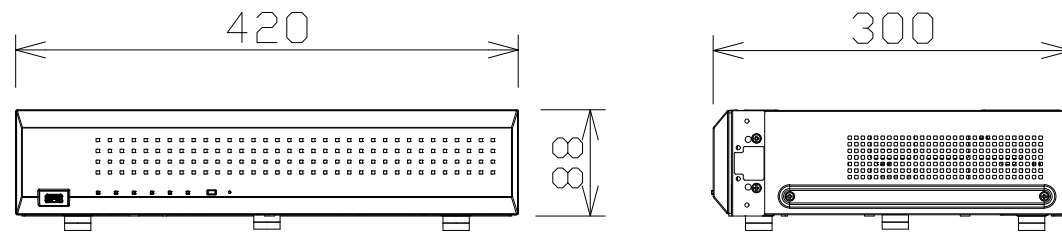

ネットワークディスクレコーダー（4TB×2）

| | |
|--------------|---|
| 電源・消費電力 | AC100V 50/60Hz・340W |
| 質量 | 約5.7kg |
| カメラ接続台数・HDD | 16台・8TB（4TB×2） |
| 録画圧縮方式 | H.265、H.264、JPEG |
| 入出力 | モニター端子：2（HDMI）、USBポート：2（USB3.0×1、 USB2.0×1）、アラーム/コントロール端子：1（端子台プラグ）、 カメラポート：16（RJ-45、PoE+対応）、PCポート：1（RJ-45） |
| モニター端子 最大解像度 | メイン：4K、サブ：FHD |
| 特長（機能） | PoE給電機能、簡単操作・簡単設定、外付HDD・USBメモリーに コピー可能、セキュリティ性（ハード：FIPS140-2level 3認定、通信：SSL対応）、MP4ダウンロード、高精細映像監視、 RAID1機能、RTSP接続機能、かな漢字変換機能、マウス1個付属 |