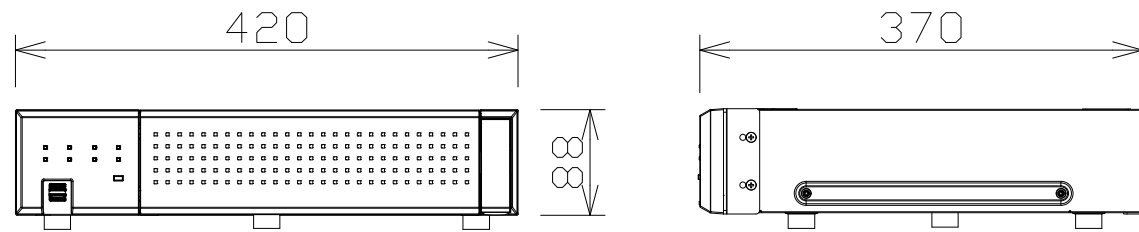

# ネットワークディスクレコーダー（4TB×4）

暫定

電源・消費電力・質量	AC100V~AC240V 50Hz/60Hz・95W・約9.8kg
カメラ接続台数・HDD	標準16台/最大32台・16TB（4TB×4）
録画圧縮方式	H.265、H.264、JPEG
入出力	モニター端子：2（HDMI）、マウス接続ポート：1、 コピーポート：3、アラーム/コントロール端子：2（端子台プラグ）、 カメラ/PCポート：1（RJ-45）、PCポート：1（RJ-45）
モニター端子 最大解像度	メイン・サブ：3840×2160（4K）p/30Hz
特長（機能）	簡単操作・簡単設定、外付HDD・USBメモリーにコピー可能、ONVIF対応、 RAID1運用可能、SSL通信対応、MP4ダウンロード、高精細映像監視、 RTSP接続機能、かな漢字変換機能、マウス・ラックマウント金具付属