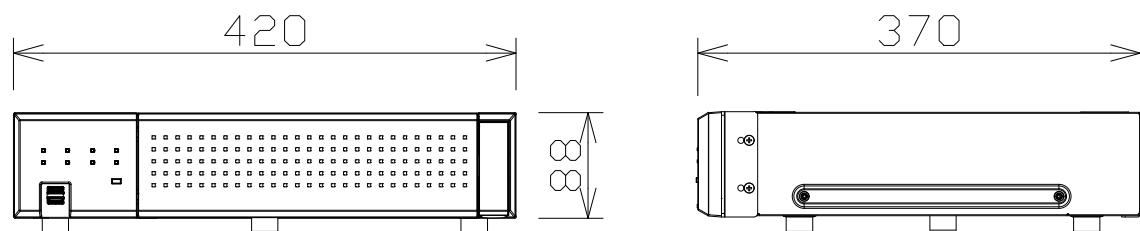

ネットワークディスクレコーダー（8TB×4）

暫定

電源・消費電力・質量	AC100V~AC240V 50Hz/60Hz・95W・約10.4kg
カメラ接続台数・HDD	標準16台/最大32台・32TB（8TB×4）
録画圧縮方式	H.265、H.264、JPEG
入出力	モニター端子：2（HDMI）、マウス接続ポート：1、 コピーポート：3、アラーム/コントロール端子：2（端子台プラグ）、 カメラ/PCポート：1（RJ-45）、PCポート：1（RJ-45）
モニター端子 最大解像度	メイン・サブ：3840×2160（4K）p/30Hz
特長（機能）	簡単操作・簡単設定、外付HDD・USBメモリーにコピー可能、ONVIF対応、 RAID1運用可能、SSL通信対応、MP4ダウンロード、高精細映像監視、 RTSP接続機能、かな漢字変換機能、マウス・ラックマウント金具付属