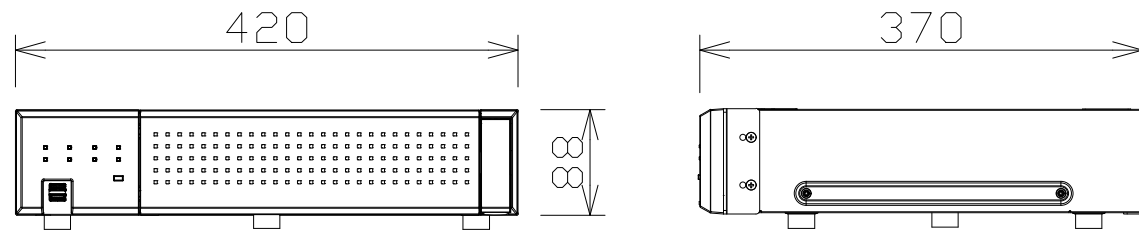

ネットワークディスクレコーダー（8TB×4）

電源・消費電力・質量	AC100V~AC240V 50Hz/60Hz・95W・約10.4kg
カメラ接続台数・HDD	標準16台/最大32台・32TB（8TB×4）
録画圧縮方式	H.265、H.264、JPEG
入出力	モニター端子：2（HDMI）、マウス接続ポート：1、 コピーポート：3、アラーム/コントロール端子：2（端子台プラグ）、 カメラ/PCポート：1（RJ-45）、PCポート：1（RJ-45）
モニター端子 最大解像度	メイン・サブ：3840×2160（4K）p/30Hz
特長（機能）	簡単操作・簡単設定、外付HDD・USBメモリーにコピー可能、ONVIF対応、 RAID1運用可能、SSL通信対応、MP4ダウンロード、高精細映像監視、 RTSP接続機能、かな漢字変換機能、マウス・ラックマウント金具付属