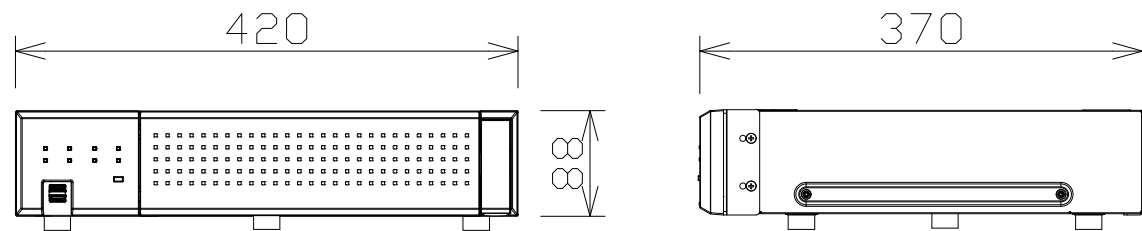

ネットワークディスクレコーダー (2TB×2)

暫定

電源・消費電力・質量	AC100V~AC240V 50Hz/60Hz・95W・約8.4kg
カメラ接続台数・HDD	標準16台/最大32台・4TB(2TB×2)
録画圧縮方式	H.265、H.264、JPEG
入出力	モニター端子：2(HDMI)、マウス接続ポート：1、 コピーポート：3、アラーム/コントロール端子：2(端子台プラグ)、 カメラ/PCポート：1(RJ-45)、PCポート：1(RJ-45)
モニター端子 最大解像度	メイン・サブ：3840×2160(4K) p/30Hz
特長(機能)	簡単操作・簡単設定、外付HDD・USBメモリーにコピー可能、ONVIF対応、 RAID1運用可能、SSL通信対応、MP4ダウンロード、高精細映像監視、 RTSP接続機能、かな漢字変換機能、マウス・ラックマウント金具付属