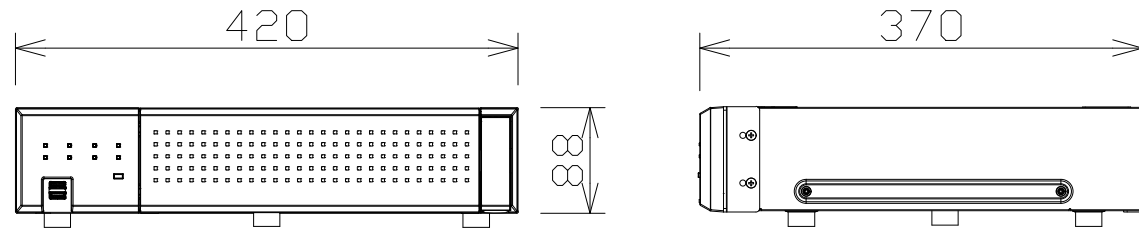

# ネットワークディスクレコーダー（2TB×4）

暫定

電源・消費電力・質量	AC100V~AC240V 50Hz/60Hz・95W・約9.3kg
カメラ接続台数・HDD	標準16台/最大32台・8TB（2TB×4）
録画圧縮方式	H.265、H.264、JPEG
入出力	モニター端子：2（HDMI）、マウス接続ポート：1、 コピーポート：3、アラーム/コントロール端子：2（端子台プラグ）、 カメラ/PCポート：1（RJ-45）、PCポート：1（RJ-45）
モニター端子 最大解像度	メイン・サブ：3840×2160（4K）p/30Hz
特長（機能）	簡単操作・簡単設定、外付HDD・USBメモリーにコピー可能、ONVIF対応、 RAID1運用可能、SSL通信対応、MP4ダウンロード、高精細映像監視、 RTSP接続機能、かな漢字変換機能、マウス・ラックマウント金具付属