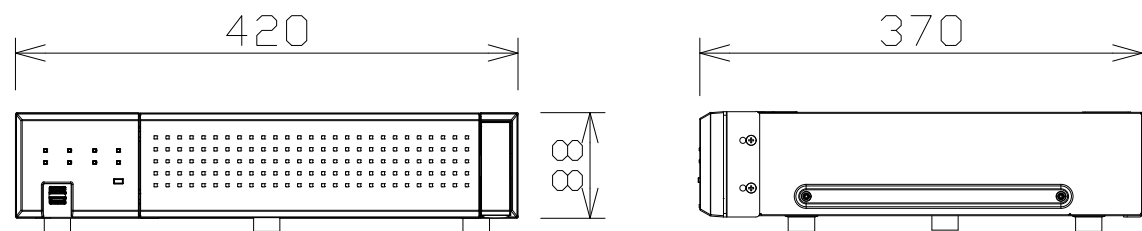

ネットワークディスクレコーダー (2TB×4)

電源・消費電力・質量	AC100V~AC240V 50Hz/60Hz・95W・約9.3kg
カメラ接続台数・HDD	標準16台/最大32台・8TB(2TB×4)
録画圧縮方式	H.265、H.264、JPEG
入出力	モニター端子：2(HDMI)、マウス接続ポート：1、 コピーポート：3、アラーム/コントロール端子：2(端子台プラグ)、 カメラ/PCポート：1(RJ-45)、PCポート：1(RJ-45)
モニター端子 最大解像度	メイン・サブ：3840×2160(4K) p/30Hz
特長(機能)	簡単操作・簡単設定、外付HDD・USBメモリーにコピー可能、ONVIF対応、 RAID1運用可能、SSL通信対応、MP4ダウンロード、高精細映像監視、 RTSP接続機能、かな漢字変換機能、マウス・ラックマウント金具付属