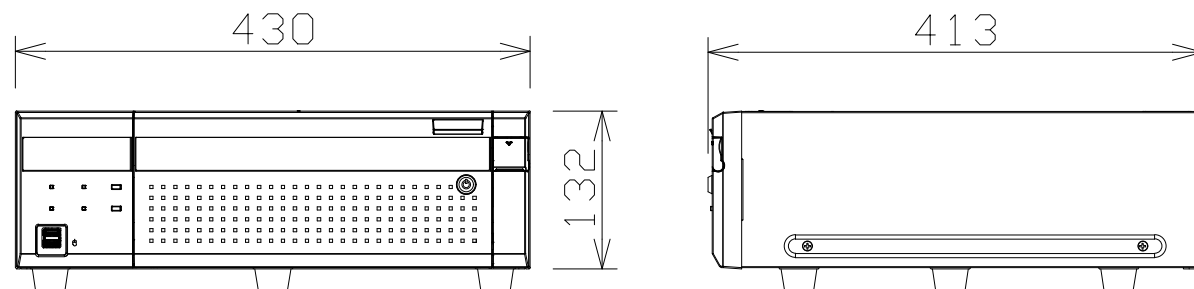

ネットワークディスクレコーダー

暫定

電源・消費電力・質量	AC100V~AC240V 50Hz/60Hz・145W・最大約20kg
カメラ接続台数	標準32台/最大64台
HDD（別売）	最大9台、RAID1機能（HDD2台以上搭載時）、RAID5機能（HDD3台以上搭載時）、RAID6機能（HDD4台以上搭載時）
録画圧縮方式	H.265、H.264、JPEG
入出力	モニター端子：2（HDMI）、マウス接続ポート：1、コピーポート：3、増設端子：5、アラーム入力端子：32ch、アラーム/コントロール端子：2（端子台プラグ）、カメラ/PCポート：1（RJ-45）、PCポート：1（RJ-45）、メンテナンスポート：1（RJ-45）
モニター端子 最大解像度	メイン・サブ：3840×2160（4K）p/30Hz
特長（機能）	簡単操作・簡単設定、外付HDD・USBメモリーにコピー可能、ONVIF対応、SSL通信対応、MP4ダウンロード、高精細映像監視、RTSP接続機能、かな漢字変換機能、増設ユニット接続、マウス・ラックマウント金具付属