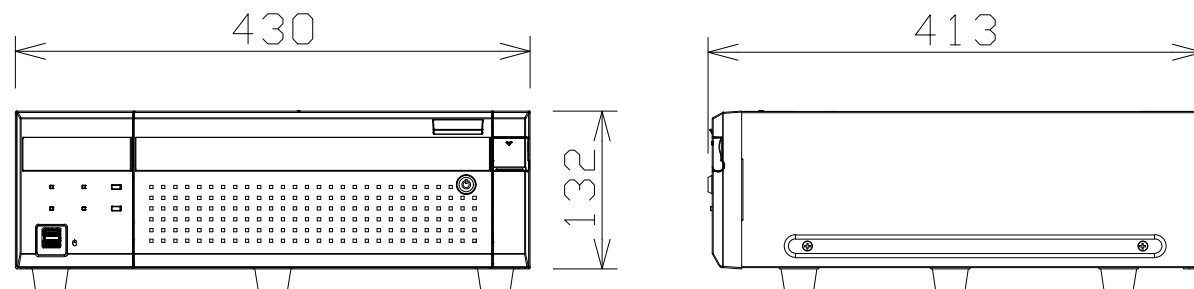

ネットワークディスクレコーダー

暫定

電源・消費電力・質量	AC100V~AC240V 50Hz/60Hz・145W・最大約20kg
カメラ接続台数	標準64台/最大128台
HDD（別売）	最大9台、RAID1機能（HDD2台以上搭載時）、RAID5機能（HDD3台以上搭載時）、RAID6機能（HDD4台以上搭載時）
録画圧縮方式	H.265、H.264、JPEG
入出力	モニター端子：2（HDMI）、マウス接続ポート：1、コピーポート：3、増設端子：5、アラーム入力端子：32ch、アラーム/コントロール端子：2（端子台プラグ）、カメラ/PCポート：1（RJ-45）、PCポート：1（RJ-45）、メンテナンスポート：1（RJ-45）
モニター端子 最大解像度	メイン・サブ：3840×2160（4K）p/30Hz
特長（機能）	簡単操作・簡単設定、外付HDD・USBメモリーにコピー可能、ONVIF対応、SSL通信対応、MP4ダウンロード、高精細映像監視、RTSP接続機能、かな漢字変換機能、増設ユニット接続、マウス・ラックマウント金具付属