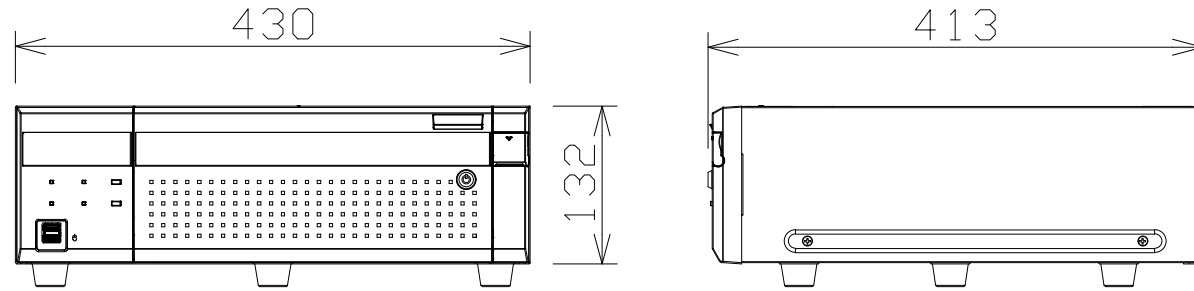

# ネットワークディスクレコーダー

電源・消費電力・質量	AC100V~AC240V 50Hz/60Hz・145W・最大約20kg
カメラ接続台数	標準64台/最大128台
HDD（別売）	最大9台、RAID1機能（HDD2台以上搭載時）、RAID5機能（HDD3台以上搭載時）、RAID6機能（HDD4台以上搭載時）
録画圧縮方式	H.265、H.264、JPEG
入出力	モニター端子：2（HDMI）、マウス接続ポート：1、コピーポート：3、増設端子：5、アラーム入力端子：32ch、アラーム/コントロール端子：2（端子台プラグ）、カメラ/PCポート：1（RJ-45）、PCポート：1（RJ-45）、メンテナンスポート：1（RJ-45）
モニター端子 最大解像度	メイン・サブ：3840×2160（4K）p/30Hz
特長（機能）	簡単操作・簡単設定、外付HDD・USBメモリーにコピー可能、ONVIF対応、SSL通信対応、MP4ダウンロード、高精細映像監視、RTSP接続機能、かな漢字変換機能、増設ユニット接続、マウス・ラックマウント金具付属