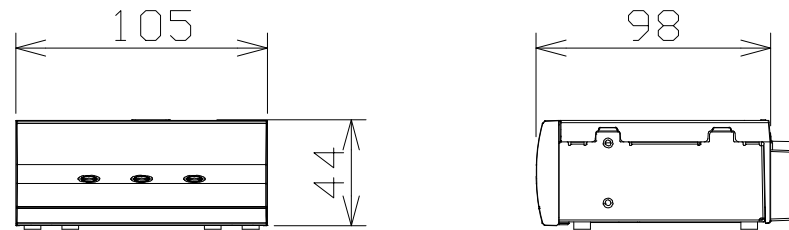

同軸-LANコン (レシーバー側 : 1ch)

電 源	DC57V (ACアダプター使用) / DC48V (PoE)
消費電力	約40W (ACアダプター使用) / 約12.95W (PoE)
インターフェース	10Base-T / 100Base-TX ×1
	BNC端子 ×1
同軸インターフェース	規格 : 独自方式 (カメラ側への給電機能付)
接続距離 (同軸ケーブル)	最大 2.0km (接続条件による)
通信速度 (同軸ケーブル)	UDP : 45Mbps以上、TCP : 35Mbps以上 (接続条件による)
外形寸法 (W×H×D)	約105×約44×約98
質 量	約250g