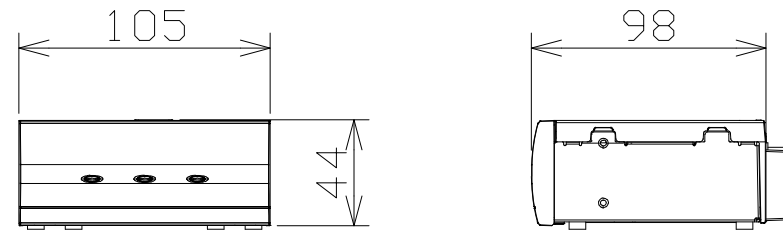

同軸-LANコン（レシーバー側：4ch）

電 源	DC57V（ACアダプター使用）／DC48V（PoE）
消費電力	約65W（ACアダプター使用）／約12.95W（PoE）
インターフェース	10Base-T／100Base-TX ×1
	BNC端子 ×4
同軸インターフェース	規格：独自方式（カメラ側への給電機能付）
接続距離（同軸ケーブル）	最大 500m（接続条件による）
通信速度（同軸ケーブル）	UDP：45Mbps以上、TCP：35Mbps以上（接続条件による）
外形寸法（W×H×D）	約105×約44×約98
質 量	約270g