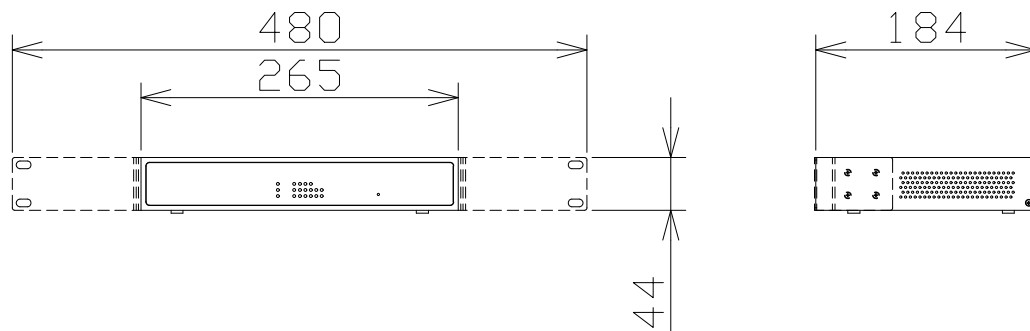

PoEカメラ電源ユニット（4ポート）

入力電圧・入力電流・消費電力	AC100V、50/60Hz・1.4A・75W
質量	約1.5kg
使用環境	温度：+5℃～+45℃、湿度：10%～90%（結露なきこと）
伝送規格	IEEE802.3/IEEE802.3u/IEEE802.3ab 準拠 （10BASE-T/100BASE-TX/1000BASE-T）
給電規格	IEEE802.3af/at 準拠
給電ポート数（背面）	4ポート（RJ45、過電流及び短絡保護回路 搭載）
給電能力	合計 62W 以内
レコーダーポート数（背面）	2ポート（RJ45、カスケード接続・PC接続 可能）
機能	リセット機能、AutoMDI/MDI-X、オートネゴシエーション機能
付属品	電源コード脱落防止クランプ、取付金具、他

i-PRO:WJ-PU104UX