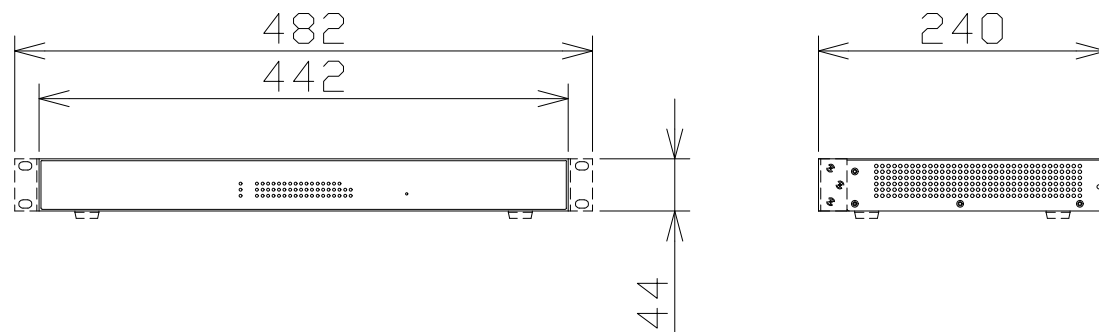

PoEカメラ電源ユニット（16ポート）

入力電圧・入力電流・消費電力	AC100V、50/60Hz・2.6A・250W
質量	約3.3kg
使用環境	温度：5℃～45℃、湿度：10%～90%（結露なきこと）
伝送規格	IEEE802.3/IEEE802.3u/IEEE802.3ab 準拠 (10BASE-T/100BASE-TX/1000BASE-T)
給電規格	IEEE802.3af/at 準拠
給電ポート数（背面）	16ポート（RJ45、過電流及び短絡保護回路を搭載）
給電能力	合計 210W 以内
レコーダーポート数（背面）	2ポート（RJ45、カスケード接続・PC接続 可能）
機能	リセット機能、AutoMDI/MDI-X、オートネゴシエーション機能
付属品	電源コード脱落防止クランプ、取付金具、他