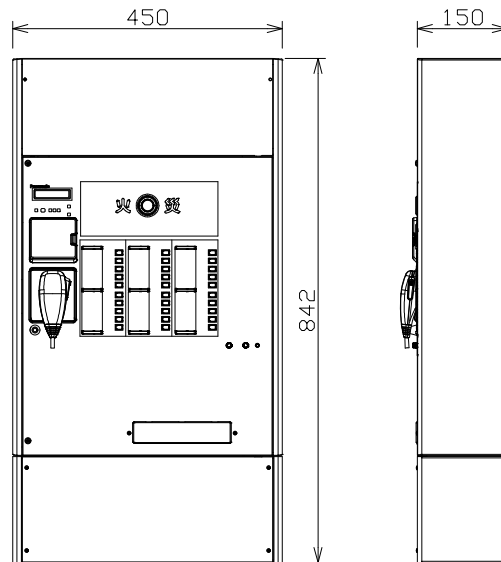

壁掛形非常用放送設備（30局270W）

CUD 認証

電源	AC100V 50/60Hz
音声入力	マイク×2、ライン×3（マイク/ライン切換含む）、チャイム、外部マイク、BGM、ページング、緊急
リモコン接続	非常リモコン、マルチリモコンマイク、リモコンマイク
局数・回線数	30局・30回線
定格出力	270W
緊急地震放送	地震放送表示、地震放送停止スイッチ
音声警報音源	4ヵ国語「日本語+英語+中国語+韓国語」に対応 各言語64個内蔵 （地下5階～20階、ELV、階段 他）
ファンクションスイッチ	5個：スピーカー回線まとめ/音源再生/外部制御出力
外部制御入力	5回路
プログラムタイマー	週間/特定日スケジュール 9パターン 総計270ステップ
時刻補正入力	NTPサーバー、親時計、接点入力
チャイム音源	3種類：ウエストミンスターの鐘、他2種類
コールサイン	7種類：上り4音2種類、下り4音2種類、他3種類
内蔵メッセージ	緊急放送、業務放送用11種類 放送設備/非常放送点検、地震放送 閉館放送、 停電放送、防犯放送、ラジオ体操第1 他
非常電源部	SD/SDHCメモリーカード音源10種類（WAV）
その他	DC24V ニッケル水素蓄電池 停電緊急・業務放送用蓄電池を組込可能 ネットワークI/Fによる設定・状態モニター可能 総務省消防庁消防予第551号（サイネージ活用指針）対応