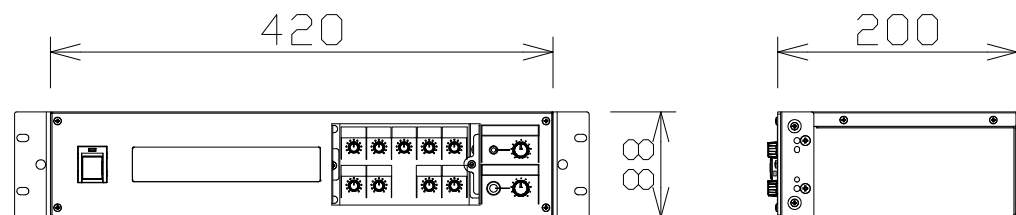

ミキサーユニット

電 源	AC100V 50/60Hz、DC24V
消費電力	約3W
質 量	約3.5kg
音声入力	ライン5回路、ライン/マイク切替2回路
周波数特性・歪率	50Hz~20kHz・0.1%以下
音声出力	ライン2回路
オプション	ラジオチューナーユニット組込可
備 考	電源制御出力、BGMミュート機能

パナソニック：WU-MU160