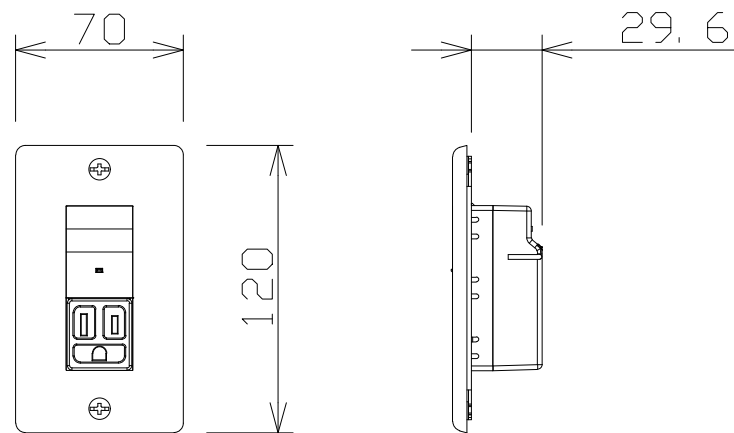

電源制御ボックス

電 源	AC100V 50/60Hz
電力容量	最大800W
電流容量	最大10A
制御方式	非常時DC24V断、10mA
表示灯	通電表示灯（通電時点灯）
適合ボックス	露出 JIS C 8340 1個用深形
	埋込 JIS C 8340 1個用カバー付

パナソニック：WU-RB140