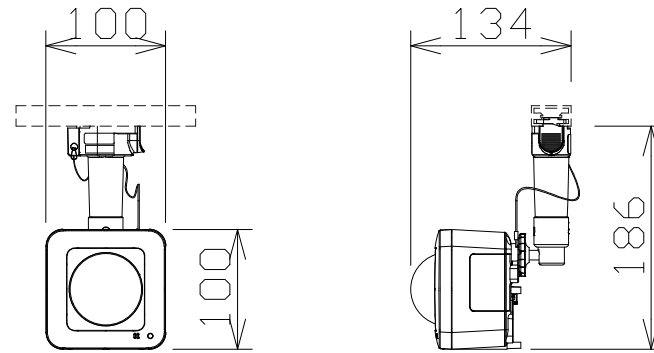

屋内2MP PTカメラ：有線（ライティングレール取付金具付）

電源・消費電力	DC12V 約6.2W、PoE (IEEE802.3af 準拠) 約7.2W
撮像素子・有効画素数・走査方式	約1/2.8型 CMOSセンサー・約210万画素・プログレッシブ
最低照度	(F2.0) カラー：0.0063lx、白黒：0.0051lx
ネットワーク・画像圧縮方式	10BASE-T/100BASE-TX・H.265、H.264、JPEG
画像解像度（最大）	【16:9】1920×1080 (60fps) 【4:3】1280×960 (30fps)
レンズ部	f = 3.2mm (EXズーム：最大3倍、デジタルズーム：最大16倍)
回転台部	水平：-40° ~ +40° / 垂直：-45° ~ +10°
セキュリティ	ユーザー認証 / ホスト認証 / HTTPS
機能	JC-STAR適合、インテリジェントオート、スーパーダイナミック、 スマートコーディング、逆光 / 強光補正、カラー / 白黒切替、 動作検知、妨害検知、音検知、MicroSDスロット