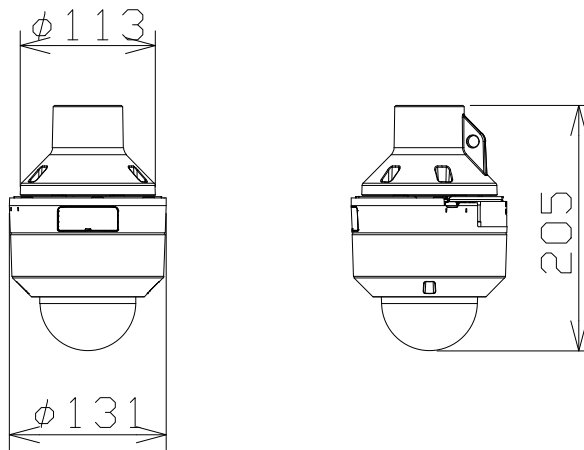

Remo専用 2MP 屋内 PTZカメラ (パイプ取付金具共)

電源・消費電力・質量	DC12V 約10.7W、PoE (IEEE802.3af準拠) 約12W・約800g
撮像素子・有効画素数・走査方式	約1/2.8型 CMOSセンサー・約210万画素・プログレッシブ
最低照度	(F1.3) カラー:0.001lx、白黒:0.0003lx
ネットワーク・画像圧縮方式	10BASE-T/100BASE-TX・H.265、H.264、JPEG
画像解像度 (最大)	【16:9】1920×1080 (60fps) 【4:3】1280×960 (30fps)
レンズ部	f = 2.9~9mm (3.1倍、電動ズーム/電動フォーカス)
回転台部	水平:0°~350° / 垂直:0°~90°、駆動耐久性100万回
セキュリティ	ユーザー認証/ホスト認証/HTTPS、FIPS140-2 level 3
機能	インテリジェントオート、スーパーダイナミック、スマートコーディング、
	MicroSDスロット、AI自動追尾、AI音識別、AIアプリ搭載可能
備考	使用には別売ライセンスが必要