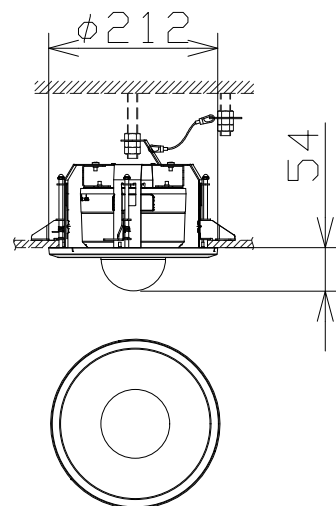

Remo専用 2MP 屋内 PTZカメラ (天井埋込金具共)

電源・消費電力・質量	DC12V 約10.7W、PoE (IEEE802.3af 準拠) 約12W・約800g
撮像素子・有効画素数・走査方式	約1/2.8型 CMOSセンサー・約210万画素・プログレッシブ
最低照度	(F1.3) カラー:0.001lx、白黒:0.0003lx
ネットワーク・画像圧縮方式	10BASE-T/100BASE-TX・H.265、H.264、JPEG
画像解像度 (最大)	【16:9】1920×1080 (60fps) 【4:3】1280×960 (30fps)
レンズ部	f=2.9~9mm (3.1倍、電動ズーム/電動フォーカス)
回転台部	水平:0°~350°/垂直:0°~90°、駆動耐久性100万回
セキュリティ	ユーザー認証/ホスト認証/HTTPS、FIPS140-2 level 3
機能	インテリジェントオート、スーパーダイナミック、スマートコーディング、 MicroSDスロット、AI自動追尾、AI音識別、AIアプリ搭載可能
備考	使用には別売ライセンスが必要