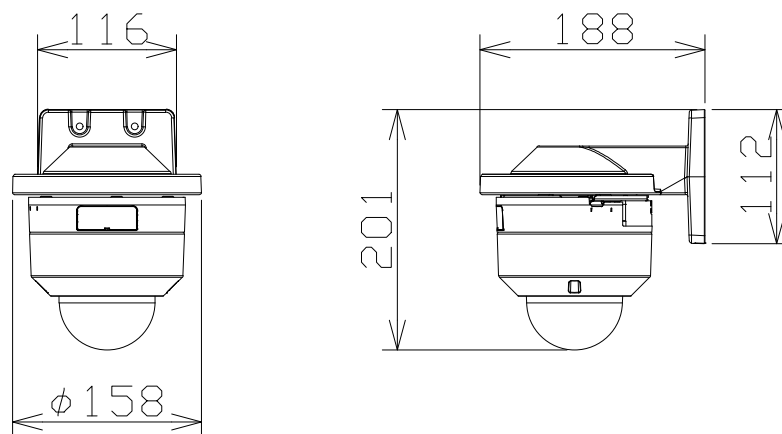

Remo専用 2MP 屋内 PTZカメラ (壁取付金具共)

電源・消費電力・質量	DC12V 約10.7W、PoE (IEEE802.3af準拠) 約12W・約800g
撮像素子・有効画素数・走査方式	約1/2.8型 CMOSセンサー・約210万画素・プログレッシブ
最低照度	(F1.3) カラー:0.001lx、白黒:0.0003lx
ネットワーク・画像圧縮方式	10BASE-T/100BASE-TX・H.265、H.264、JPEG
画像解像度 (最大)	【16:9】1920×1080 (60fps) 【4:3】1280×960 (30fps)
レンズ部	f=2.9~9mm (3.1倍、電動ズーム/電動フォーカス)
回転台部	水平:0°~350°/垂直:0°~90°、駆動耐久性100万回
セキュリティ	ユーザー認証/ホスト認証/HTTPS、FIPS140-2 level 3
機能	インテリジェントオート、スーパーダイナミック、スマートコーディング、
	MicroSDスロット、AI自動追尾、AI音識別、AIアプリ搭載可能
備考	使用には別売ライセンスが必要