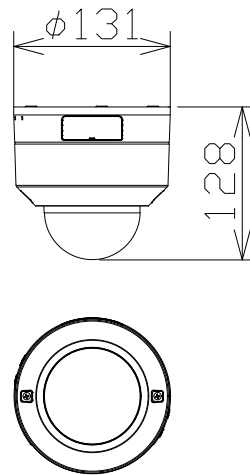

Remo専用 2MP 屋内 PTZカメラ

電源・消費電力・質量	DC12V 約10.7W、PoE (IEEE802.3af準拠) 約12W・約800g
撮像素子・有効画素数・走査方式	約1/2.8型 CMOSセンサー・約210万画素・プログレッシブ
最低照度	(F1.3) カラー: 0.001lx、白黒: 0.0003lx
ネットワーク・画像圧縮方式	10BASE-T/100BASE-TX・H.265、H.264、JPEG
画像解像度 (最大)	【16:9】1920×1080 (60fps) 【4:3】1280×960 (30fps)
レンズ部	f = 2.9~9mm (3.1倍、電動ズーム/電動フォーカス)
回転台部	水平: 0°~350° / 垂直: 0°~90°、駆動耐久性100万回
セキュリティ	ユーザー認証/ホスト認証/HTTPS、FIPS140-2 level 3
機能	インテリジェントオート、スーパーダイナミック、スマートコーディング、
	MicroSDスロット、AI自動追尾、AI音識別、AIアプリ搭載可能
備考	使用には別売ライセンスが必要

i-PRO: WV-B61300-ZYR